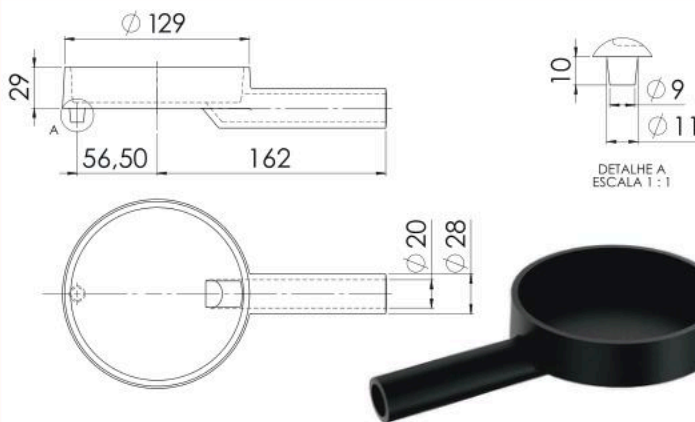

ESPALHA CHAMA ALTA PRESSÃO 130 FURADINHO

CÓD 91.880

QUEIMADOR PALMATÓRIO PEQUENO SEM ESPALHADOR

CÓD 13.080

ESPALHA CHAMA ALTA PRESSÃO 130 RASGADINHO

CÓD 93.505

ESPALHA CHAMA ALTA PRESSÃO 130 FURADINHO

CÓD 91.880