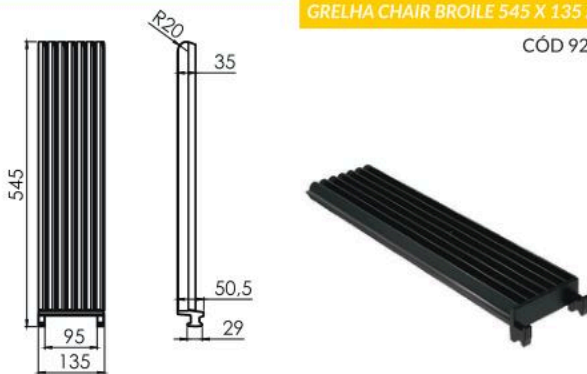

GRELHA CHAIR BROILE 545 X 135 X 49

CÓD 92.616