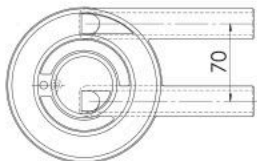

Queimadores Econômicos

QUEIMADOR DUPLO 140 MM SEM ESPALHADORES

CÓD 16.012