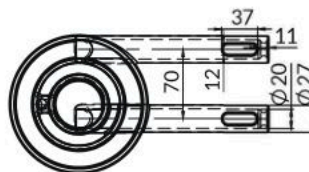

CÓD 16.012

ESPALHA CHAMA 140 MM PARA QUEIMADOR DUPLO

CÓD 17.911

ESPALHA CHAMA 60 MM PARA QUEIMADOR DUPLO

CÓD 91.783

QUEIMADOR DUPLO 140 V SEM ESPALHA CHAMA

CÓD 94.174

ESPALHA CHAMA 140 MM PARA QUEIMADOR DUPLO