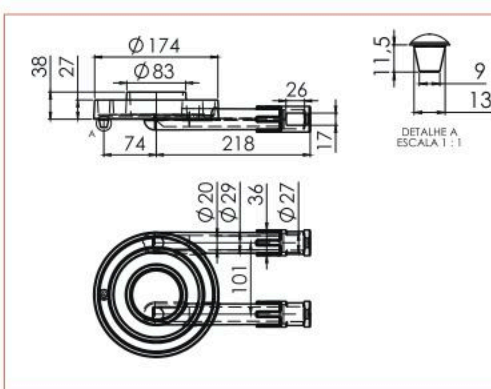

QUEIMADOR DUPLO VN MÉDIO SEM ESPALHADORES
CÓD 94.246

ESPALHA CHAMA 175 MM PARA QUEIMADOR DUPLO
CÓD 12.696