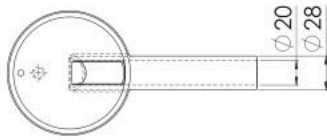

CÓD 17.911

ESPALHA CHAMA 60 MM PARA QUEIMADOR DUPLO

CÓD 91.783

QUEIMADOR SIMPLES 100 MM RETO SEM ESPALHADOR

CÓD 12.432

ESCALA 1:2

ESPALHA CHAMA 100 MM PARA QUEIMADOR SIMPLES

CÓD 91.788