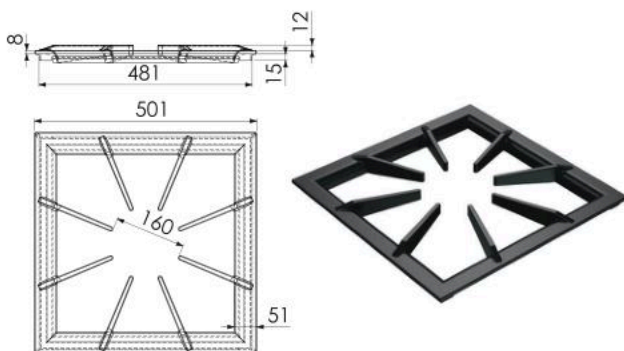

GRELHA 8 HASTES REFORÇADA 50 X 50 GLB
CÓD 91.828