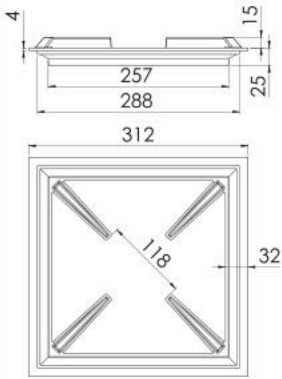

CÓD 91.788

ESPALHA CHAMA ALTA PRESSÃO 100 MM FURADINHO

CÓD 93.806

ESPALHA CHAMA ALTA PRESSÃO 100MM RASGADINHO

CÓD 94.363

GRELHA 4 HASTES 30 X 30 MTQ
CÓD 91.827

GRELHA 6 HASTES 27 X 27 GB
CÓD 93.908

GRELHA 6 HASTES 30 X 30 GL
CÓD 94.442