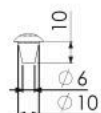

DETALHE A
ESCALA 1:1