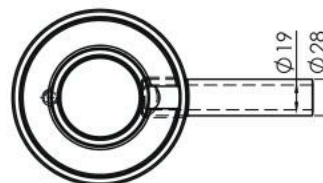

CÓD 93.545

QUEIMADOR SIMPLES 130 DUPLA CHAMA Nº 2 SEM ESPALHADOR

CÓD 94.192

ESPALHA CHAMA DUPLA 130 MM

CÓD 94.193

Queimadores Alta Pressão

QUEIMADOR ALTA PRESSÃO 85 - N°1 SEM ESPALHADOR
CÓD 99.909

ESPALHA CHAMA ALTA PRESSÃO 85
CÓD 91.789