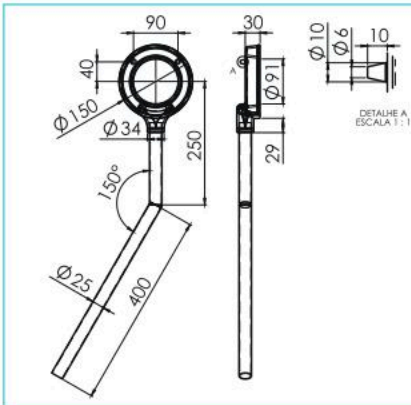

Queimadores Simples Dupla Chama

QUEIMADOR SIMPLES 150 DUPLA CHAMA LONGO 650 E SEM ESPALHADOR

CÓD 91.822

ESPALHA CHAMA DUPLA 150

CÓD 93.422

QUEIMADOR SIMPLES 150 DUPLA CHAMA LONGO 650 D SEM ESPALHADOR

CÓD 99.812

ESPALHA CHAMA DUPLA 150

CÓD 93.422