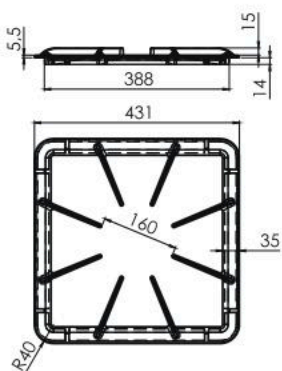

GRELHA 8 HASTES 40 X 40 GB
CÓD 93.476