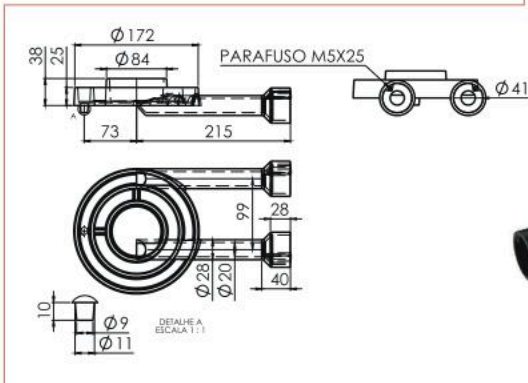

QUEIMADOR DUPLO 175 CYD LONGO SEM ESPALHADORES
CÓD 13.188

ESPALHA CHAMA 175 MM PARA QUEIMADOR DUPLO
CÓD 12.696

ESPALHA CHAMA 85 MM PARA QUEIMADOR DUPLO
CÓD 12.700

QUEIMADOR DUPLO 175 CYD MÉDIO SEM ESPALHADORES
CÓD 94.275