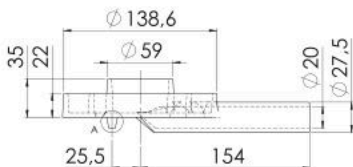

Queimadores Econômicos

QUEIMADOR DUPLO 140 MM SEM ESPALHADORES

CÓD 16.012