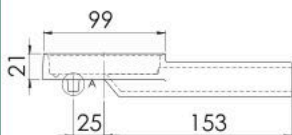

CÓD 17.911

ESPALHA CHAMA 60 MM PARA QUEIMADOR DUPLO

CÓD 91.783

QUEIMADOR SIMPLES 100 MM RETO SEM ESPALHADOR

CÓD 12.432

ESCALA 1:2

ESPALHA CHAMA 100 MM PARA QUEIMADOR SIMPLES

CÓD 91.788