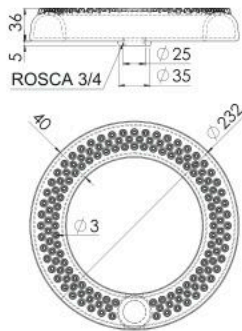

180 MM CHUVEIRO

CÓD 93.721

Queimadores Alta Pressão

QUEIMADOR ALTA PRESSÃO 180 MM CHUVEIRO CANO 35 CM

CÓD 94.154

QUEIMADOR COROA FURADINHO 230 ROSCA 3/4

CÓD 94.142

QUEIMADOR COROA FURADINHO 300 ROSCA 1