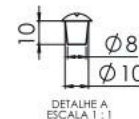

ESPALHA CHAMA ALTA PRESSÃO 100 MM FURADINHO

CÓD 93.806

ESPALHA CHAMA ALTA PRESSÃO 100MM RASGADINHO

CÓD 94.363

QUEIMADOR SIMPLES 100 V CANO RETO SEM ESPALHADOR

CÓD 94.173

ESPALHA CHAMA 100 MM PARA QUEIMADOR SIMPLES