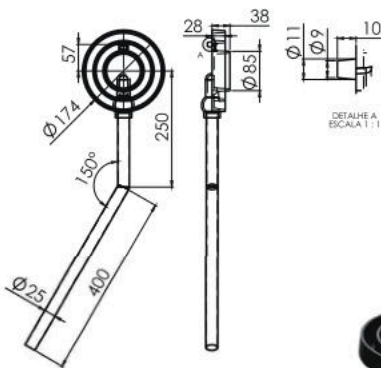

CÓD 12.700

DETALHE A
ESCALA 1:1

**QUEIMADOR DUPLO 175 TRASEIRO
1 CANO - 650 E - SEM ESPALHADORES**

CÓD 91.769

**ESPALHA CHAMA 175 MM
PARA QUEIMADOR DUPLO**

CÓD 12.696

**ESPALHA CHAMA 85 MM
PARA QUEIMADOR DUPLO**

CÓD 12.700

DETALHE A
ESCALA 1:1

**QUEIMADOR SIMPLES 150
DUPLA CHAMA Nº1 SEM ESPALHADOR**

CÓD 93.421

ESPALHA CHAMA DUPLA 150 MM

CÓD 93.422

DETALHE A
ESCALA 1:1

**QUEIMADOR SIMPLES 150
DUPLA CHAMA Nº2 SEM ESPALHADOR**