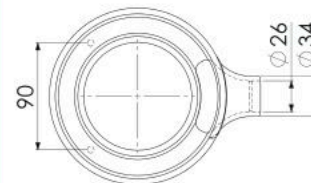

CÓD 12.700

DETALHE A
ESCALA 1:1

**QUEIMADOR SIMPLES 150
DUPLA CHAMA Nº1 SEM ESPALHADOR**

CÓD 93.421

ESPALHA CHAMA DUPLA 150 MM

CÓD 93.422

DETALHE A
ESCALA 1:1

**QUEIMADOR SIMPLES 150
DUPLA CHAMA Nº2 SEM ESPALHADOR**