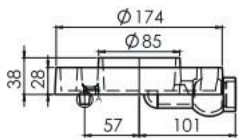

Queimadores Simples Dupla Chama

**QUEIMADOR DUPLO 175 TRASEIRO
1 CANO SEM ESPALHADORES**

CÓD 93.581