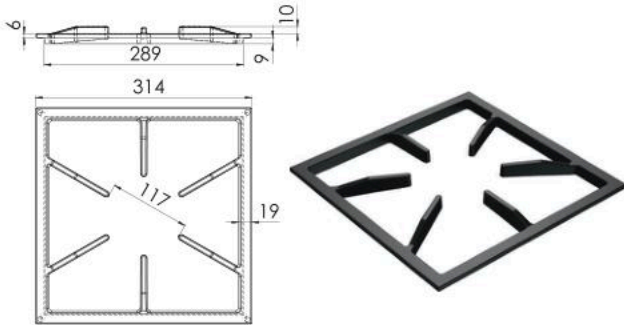

GRELHA 6 HASTES 30 X 30 GB
CÓD 93.475

GRELHA 8 HASTES 40 X 40 GB
CÓD 93.476

GRELHA 6 HASTES 30 X 30 GLA
CÓD 13.340

GRELHA 6 HASTES 30 X 30 GSB
CÓD 91.792

GRELHA 6 HASTES 30 X 30 GSP
CÓD 91.791

GRELHA 8 HASTES 40 X 40 GSO
CÓD 91.790