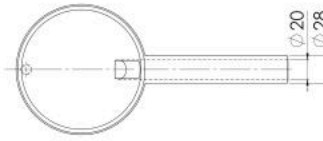

QUEIMADOR PALMATÓRIO
MÉDIO SEM ESPALHADOR

CÓD 11.347

ESPALHA CHAMA 130 MM
PARA QUEIMADOR SIMPLES
CÓD 12.718