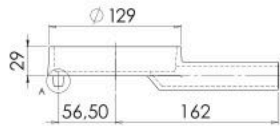

LIBANEZA[®]

Fundição desde 1952

Queimadores Simples

Queimadores Simples

QUEIMADOR PALMATÓRIO
PEQUENO SEM ESPALHADOR

CÓD 13.080

ESPALHA CHAMA 130 MM
PARA QUEIMADOR SIMPLES
CÓD 12.718

QUEIMADOR PALMATÓRIO
MÉDIO SEM ESPALHADOR