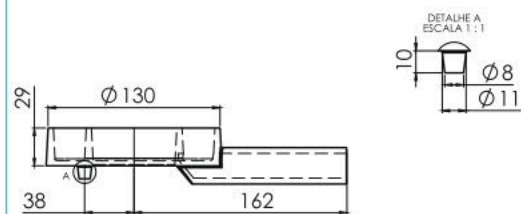

CÓD 93.545

QUEIMADOR SIMPLES 130 DUPLA CHAMA Nº 2 SEM ESPALHADOR

CÓD 94.192

ESPALHA CHAMA DUPLA 130 MM

CÓD 94.193

Queimadores Alta Pressão

QUEIMADOR ALTA PRESSÃO 85 - N°1 SEM ESPALHADOR
CÓD 99.909

ESPALHA CHAMA ALTA PRESSÃO 85
CÓD 91.789