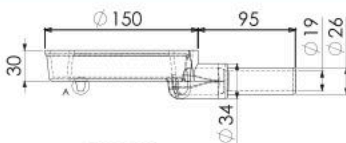

**QUEIMADOR SIMPLES 150
DUPLA CHAMA Nº2 SEM ESPALHADOR**

CÓD 93.425

ESPALHA CHAMA DUPLA 150 MM

CÓD 93.422