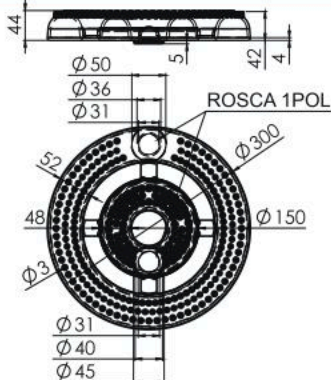

Queimadores Alta Pressão

QUEIMADOR ALTA PRESSÃO 180 MM CHUVEIRO CANO 35 CM

CÓD 94.154

QUEIMADOR COROA FURADINHO 230 ROSCA 3/4

CÓD 94.142

QUEIMADOR COROA FURADINHO 300 ROSCA 1

CÓD 94.143

QUEIMADOR COROA FURADINHO 300 DUPLO ROSCA 1

CÓD 94.182