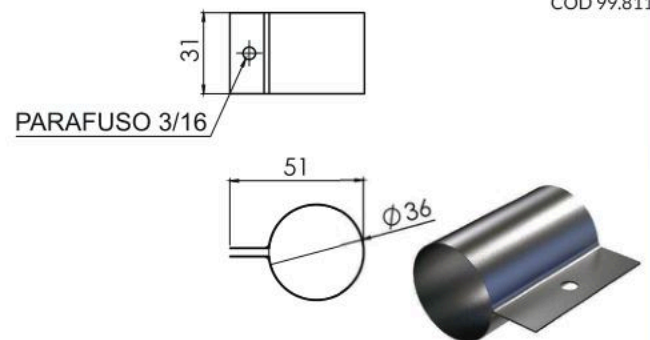

REGULADOR PARA QUEIMADOR - Ø 35 MM

CÓD 99.811