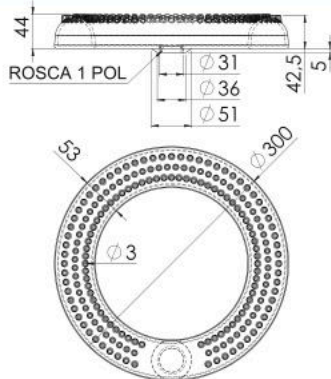

CÓD 94.143

QUEIMADOR COROA FURADINHO 300 DUPLO ROSCA 1