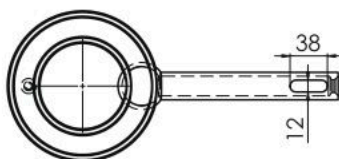

CÓD 93.544

ESPALHA CHAMA DUPLA 150 L

CÓD 93.545

QUEIMADOR SIMPLES 130 DUPLA CHAMA Nº 2 SEM ESPALHADOR