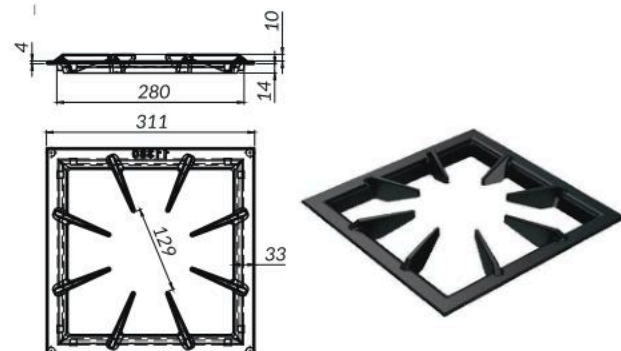

GRELHA 8 HASTES REFORÇADA 30 X 30 GLB
CÓD 11.380