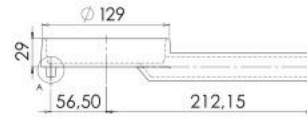

QUEIMADOR PALMATÓRIO
MÉDIO SEM ESPALHADOR

CÓD 11.347

ESPALHA CHAMA 130 MM
PARA QUEIMADOR SIMPLES
CÓD 12.718