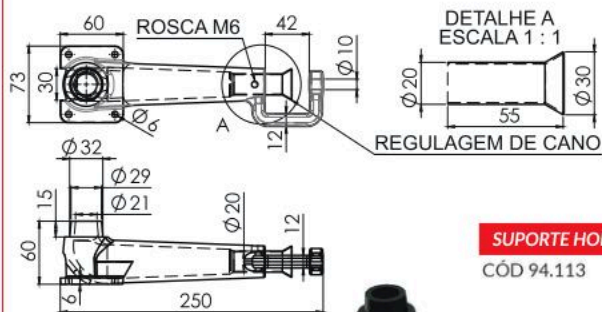

Itens para fogões especiais

QUEIMADOR PREMIUM

QUEIMADOR OVNI

GRELHA 400 X 400 X 20
CÓD 94.336