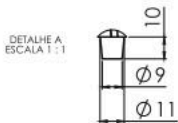

**ESPALHA CHAMA 175 MM
PARA QUEIMADOR DUPLO**

CÓD 12.696

**ESPALHA CHAMA 85 MM
PARA QUEIMADOR DUPLO**

CÓD 12.700