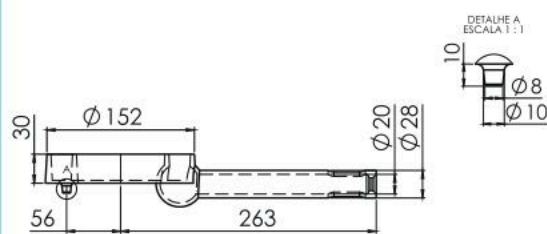

CÓD 93.544

ESPALHA CHAMA DUPLA 150 L

CÓD 93.545

QUEIMADOR SIMPLES 130 DUPLA CHAMA Nº 2 SEM ESPALHADOR