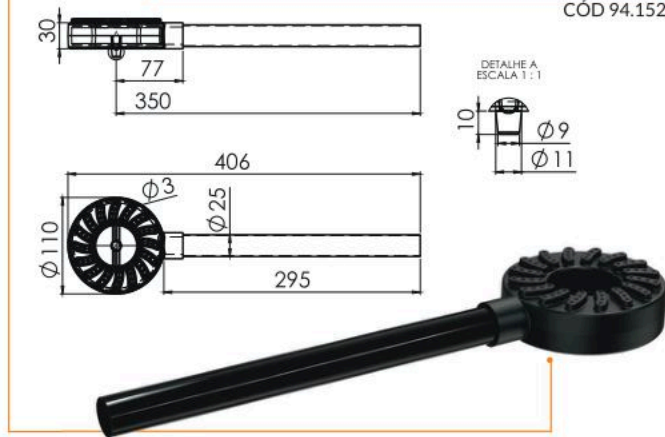

QUEIMADOR CHUVEIRO 110 MM

Queimadores Alta Pressão

QUEIMADOR ALTA PRESSÃO 110 MM CHUVEIRO CANO 35 CM

CÓD 94.152