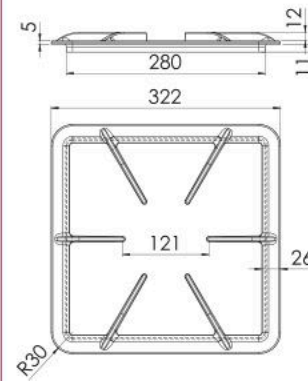

GRELHA 6 HASTES 30 X 30 GB
CÓD 93.475