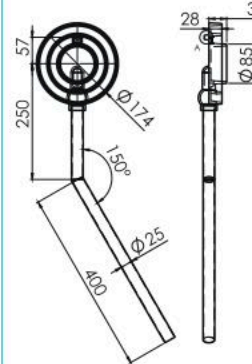

CÓD 12.696

**ESPALHA CHAMA 85 MM
PARA QUEIMADOR DUPLO**

CÓD 12.700

**QUEIMADOR DUPLO 175 TRASEIRO
1 CANO - 650 D - SEM ESPALHADORES**

CÓD 94.443

**ESPALHA CHAMA 175 MM
PARA QUEIMADOR DUPLO**

CÓD 12.696

**ESPALHA CHAMA 85 MM
PARA QUEIMADOR DUPLO**