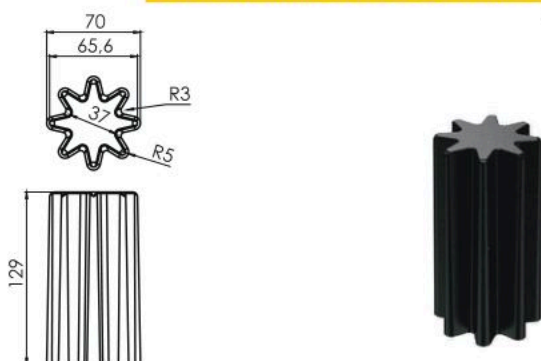

PEDRA PARA FRITADEIRA TIPO ENGRANAGEM 73 X 130 MM

CÓD 94.194