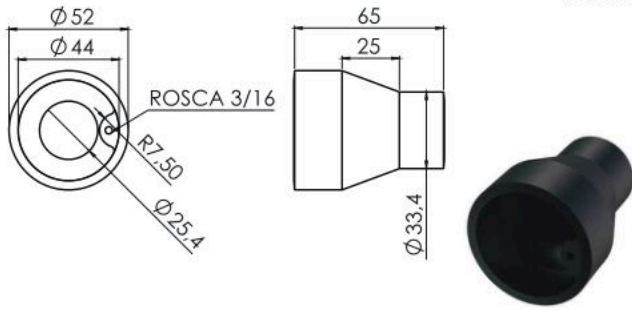

Itens para fogões industriais

CONE PARA QUEIMADOR

CÓD 11.541