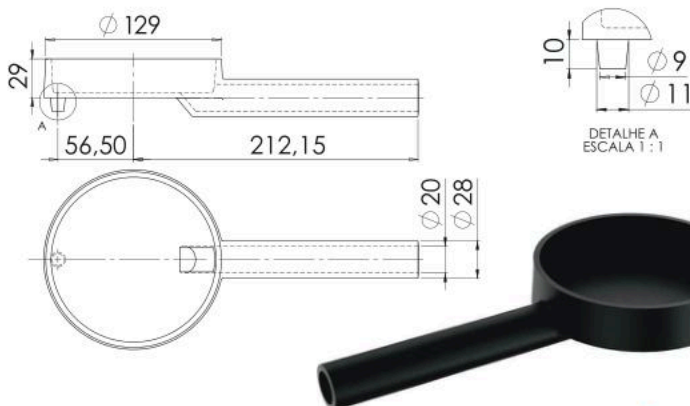

QUEIMADOR PALMATÓRIO MÉDIO SEM ESPALHADOR

CÓD 11.347

ESPALHA CHAMA ALTA PRESSÃO 130 RASGADINHO

CÓD 93.505

ESPALHA CHAMA ALTA PRESSÃO 130 FURADINHO

CÓD 91.880

Queimadores Econômicos

QUEIMADOR DUPLO 140 MM SEM ESPALHADORES