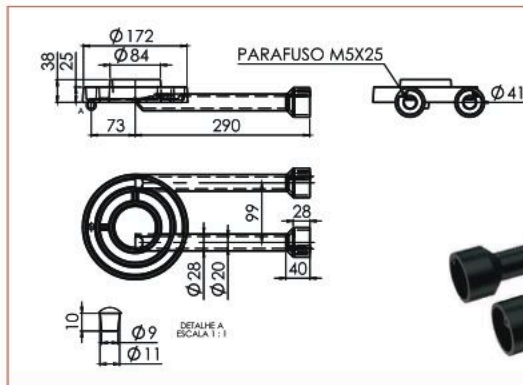

QUEIMADOR DUPLO 175 CYD LONGO SEM ESPALHADORES
CÓD 13.188