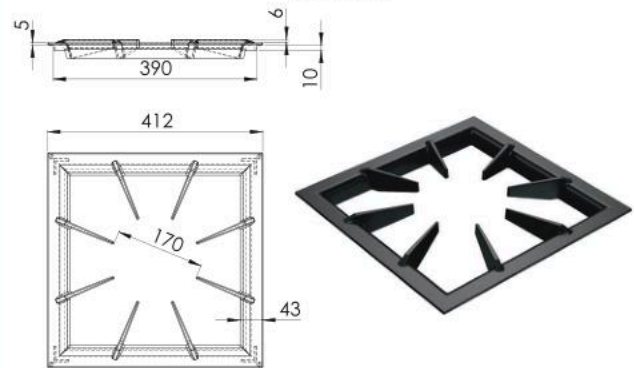

GRELHA 8 HASTES REFORÇADA 40 X 40 GLB
CÓD 11.410