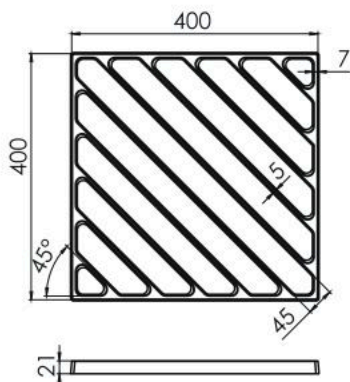

ESPALHA CHAMA
COD 94.114

CANECA SEM ESPALHA CHAMA
CÓD 94.115

SUPORTE HORIZONTAL
CÓD 94.113

QUEIMADOR OVNI

ESPALHA CHAMA QUEIMADOR OVNI
CÓD 94.258

QUEIMADOR OVNI SEM ESPALHA CHAMA
CÓD 94.257

GRELHA 400 X 400 X 20
CÓD 94.336