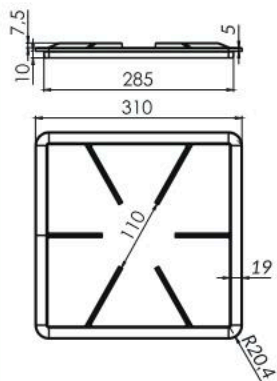

CÓD 91.788

ESPALHA CHAMA ALTA PRESSÃO 100 MM FURADINHO

CÓD 93.806

ESPALHA CHAMA ALTA PRESSÃO 100MM RASGADINHO

CÓD 94.363

GRELHA 4 HASTES 30 X 30 MTQ
CÓD 91.827

GRELHA 6 HASTES 27 X 27 GB
CÓD 93.908

GRELHA 6 HASTES 30 X 30 GL
CÓD 94.442