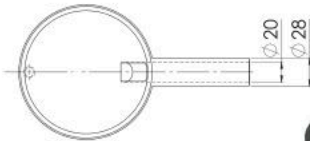

LIBANEZA[®]

Fundição desde 1952

Queimadores Simples

Queimadores Simples

QUEIMADOR PALMATÓRIO
PEQUENO SEM ESPALHADOR

CÓD 13.080

ESPALHA CHAMA 130 MM
PARA QUEIMADOR SIMPLES
CÓD 12.718

QUEIMADOR PALMATÓRIO
MÉDIO SEM ESPALHADOR