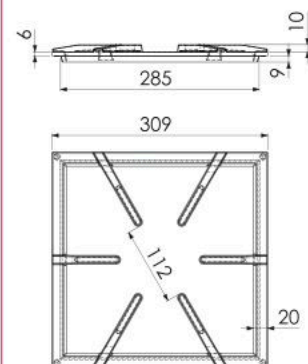

GRELHA 6 HASTES 30 X 30 GLA
CÓD 13.340