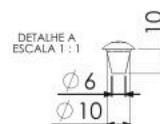

CÓD 12.700

DETALHE A
ESCALA 1:1

**QUEIMADOR SIMPLES 150
DUPLA CHAMA Nº1 SEM ESPALHADOR**

CÓD 93.421

ESPALHA CHAMA DUPLA 150 MM

CÓD 93.422

DETALHE A
ESCALA 1:1

**QUEIMADOR SIMPLES 150
DUPLA CHAMA Nº2 SEM ESPALHADOR**

CÓD 93.425

ESPALHA CHAMA DUPLA 150 MM

CÓD 93.422

DETALHE A
ESCALA 1:1

Queimadores Simples Dupla Chama

QUEIMADOR SIMPLES 150 DUPLA CHAMA LONGO 650 E SEM ESPALHADOR

CÓD 91.822

ESPALHA CHAMA DUPLA 150