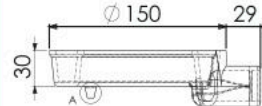

CÓD 12.700

DETALHE A
ESCALA 1:1

**QUEIMADOR SIMPLES 150
DUPLA CHAMA Nº1 SEM ESPALHADOR**

CÓD 93.421

ESPALHA CHAMA DUPLA 150 MM

CÓD 93.422

DETALHE A
ESCALA 1:1

**QUEIMADOR SIMPLES 150
DUPLA CHAMA Nº2 SEM ESPALHADOR**