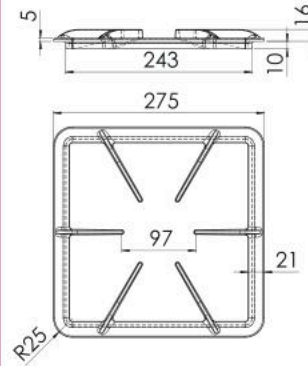

CÓD 91.788

ESPALHA CHAMA ALTA PRESSÃO 100 MM FURADINHO

CÓD 93.806

ESPALHA CHAMA ALTA PRESSÃO 100MM RASGADINHO

CÓD 94.363

GRELHA 4 HASTES 30 X 30 MTQ
CÓD 91.827

GRELHA 6 HASTES 27 X 27 GB
CÓD 93.908

GRELHA 6 HASTES 30 X 30 GL
CÓD 94.442