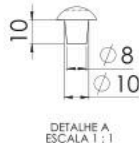

CÓD 17.911

ESPALHA CHAMA 60 MM PARA QUEIMADOR DUPLO

CÓD 91.783

QUEIMADOR SIMPLES 100 MM RETO SEM ESPALHADOR

CÓD 12.432

ESCALA 1:2

ESPALHA CHAMA 100 MM PARA QUEIMADOR SIMPLES

CÓD 91.788