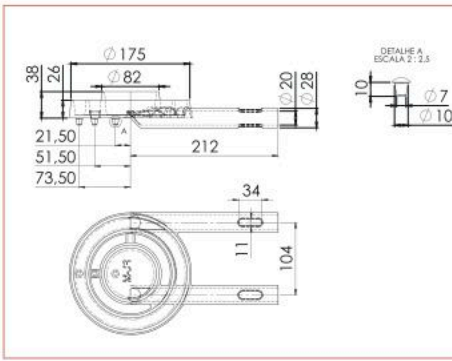

Queimadores Duplos

QUEIMADOR DUPLO 175 MM ITJ SEM ESPALHADORES
CÓD 99.987

ESPALHA CHAMA 175 MM PARA QUEIMADOR DUPLO
CÓD 12.696