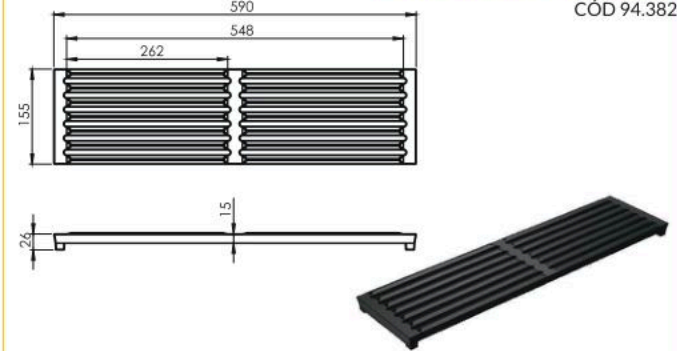

GRELHA CHAIR BROILE 590 X 155

CÓD 94.382