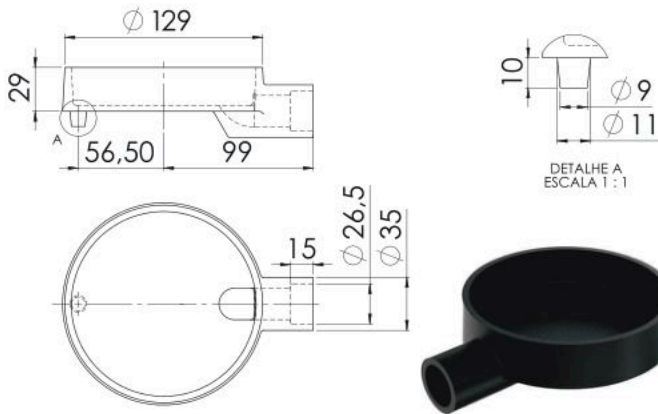

Queimadores Alta Pressão

QUEIMADOR PALMATÓRIO CURTO SEM ESPALHADOR

CÓD 93.502

ESPALHA CHAMA ALTA PRESSÃO 130 RASGADINHO

CÓD 93.505

ESPALHA CHAMA ALTA PRESSÃO 130 FURADINHO

CÓD 91.880