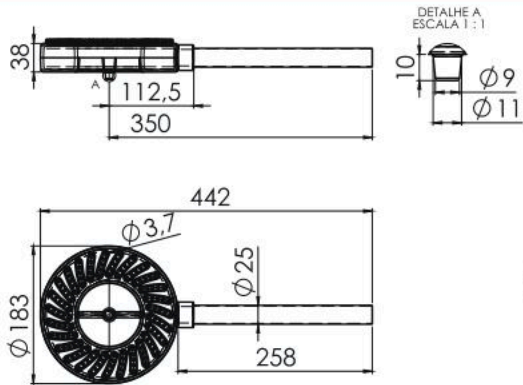

180 MM CHUVEIRO

CÓD 93.721

Queimadores Alta Pressão

QUEIMADOR ALTA PRESSÃO 180 MM CHUVEIRO CANO 35 CM

CÓD 94.154

QUEIMADOR COROA FURADINHO 230 ROSCA 3/4

CÓD 94.142

QUEIMADOR COROA FURADINHO 300 ROSCA 1