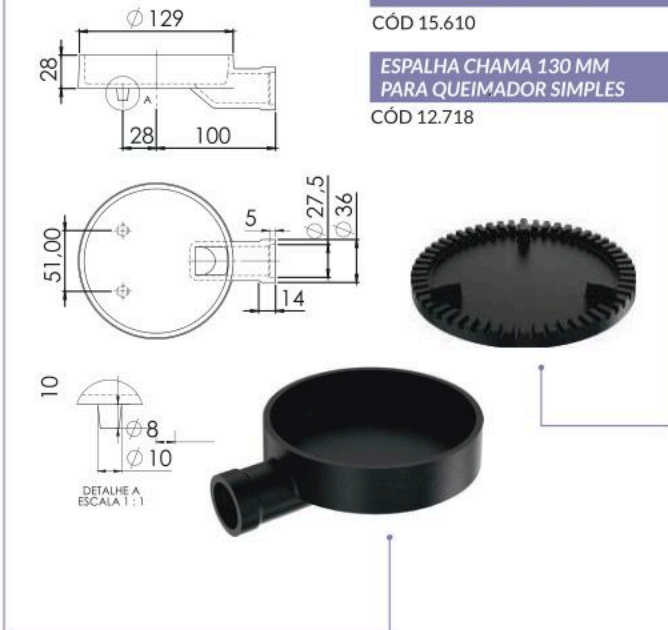

CÓD 11.347

ESPALHA CHAMA 130 MM
PARA QUEIMADOR SIMPLES
CÓD 12.718

QUEIMADOR PALMATÓRIO LONGO
650 - E - SEM ESPALHADOR

CÓD 94.118

ESPALHA CHAMA 130 MM
PARA QUEIMADOR SIMPLES

CÓD 12.718

QUEIMADOR PALMATÓRIO LONGO
650 - D - SEM ESPALHADOR

CÓD 94.119

ESPALHA CHAMA 130 MM
PARA QUEIMADOR SIMPLES

CÓD 12.718

Queimadores Simples

**QUEIMADOR SIMPLES 130
N°1 SEM ESPALHADOR**

CÓD 15.610

**ESPALHA CHAMA 130 MM
PARA QUEIMADOR SIMPLES**
CÓD 12.718

**QUEIMADOR SIMPLES 130
N°2 SEM ESPALHADOR**

CÓD 15.628

**ESPALHA CHAMA 130 MM
PARA QUEIMADOR SIMPLES**
CÓD 12.718

**QUEIMADOR SIMPLES 130
N°3 SEM ESPALHADOR**

CÓD 15.636

**ESPALHA CHAMA 130 MM
PARA QUEIMADOR SIMPLES**
CÓD 12.718

**QUEIMADOR SIMPLES 130
N°5 SEM ESPALHADOR**
CÓD 93.572