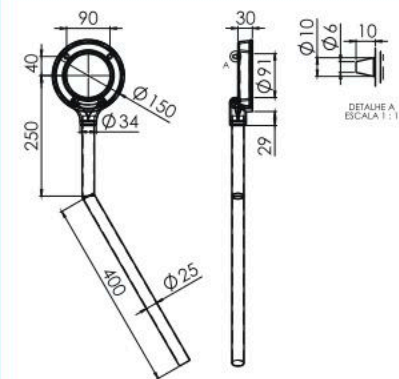

CÓD 93.422

QUEIMADOR SIMPLES 150 DUPLA CHAMA LONGO 650 D SEM ESPALHADOR

CÓD 99.812

ESPALHA CHAMA DUPLA 150

CÓD 93.422

QUEIMADOR DUPLA CHAMA 150 L SEM ESPALHADOR

CÓD 93.544

ESPALHA CHAMA DUPLA 150 L