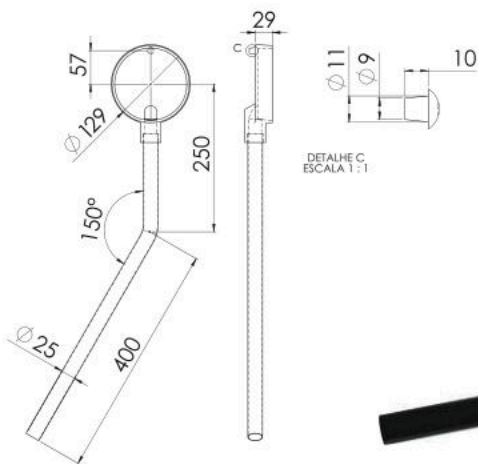

CÓD 11.347

ESPALHA CHAMA 130 MM
PARA QUEIMADOR SIMPLES
CÓD 12.718

QUEIMADOR PALMATÓRIO LONGO
650 - E - SEM ESPALHADOR

CÓD 94.118

ESPALHA CHAMA 130 MM
PARA QUEIMADOR SIMPLES

CÓD 12.718

QUEIMADOR PALMATÓRIO LONGO
650 - D - SEM ESPALHADOR