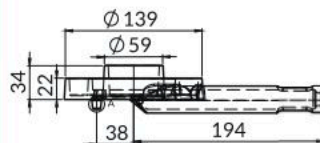

CÓD 16.012

ESPALHA CHAMA 140 MM PARA QUEIMADOR DUPLO

CÓD 17.911

ESPALHA CHAMA 60 MM PARA QUEIMADOR DUPLO

CÓD 91.783

QUEIMADOR DUPLO 140 V SEM ESPALHA CHAMA

CÓD 94.174

ESPALHA CHAMA 140 MM PARA QUEIMADOR DUPLO