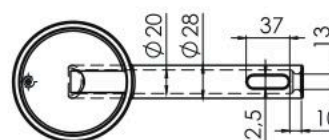

ESPALHA CHAMA ALTA PRESSÃO 100 MM FURADINHO

CÓD 93.806

ESPALHA CHAMA ALTA PRESSÃO 100MM RASGADINHO

CÓD 94.363

QUEIMADOR SIMPLES 100 V CANO RETO SEM ESPALHADOR

CÓD 94.173

ESPALHA CHAMA 100 MM PARA QUEIMADOR SIMPLES