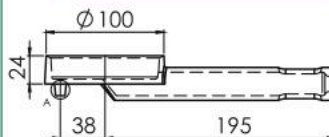

QUEIMADOR SIMPLES 100 V CANO RETO SEM ESPALHADOR

CÓD 94.173