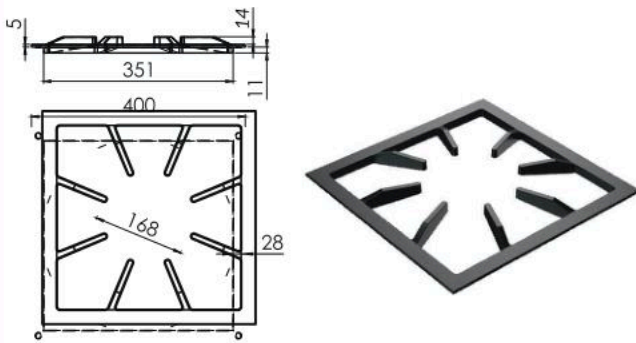

GRELHA 6 HASTES 30 X 30 GB
CÓD 93.475

GRELHA 8 HASTES 40 X 40 GB
CÓD 93.476

GRELHA 6 HASTES 30 X 30 GLA
CÓD 13.340

GRELHA 6 HASTES 30 X 30 GSB
CÓD 91.792

GRELHA 6 HASTES 30 X 30 GSP
CÓD 91.791

GRELHA 8 HASTES 40 X 40 GSO
CÓD 91.790