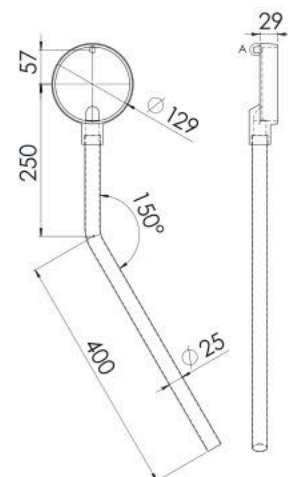

QUEIMADOR PALMATÓRIO LONGO
650 - D - SEM ESPALHADOR

CÓD 94.119

ESPALHA CHAMA 130 MM
PARA QUEIMADOR SIMPLES

CÓD 12.718