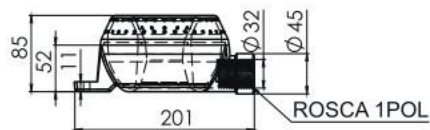

ESPALHA CHAMA
COD 94.114

CANECA SEM ESPALHA CHAMA
CÓD 94.115

SUPORTE HORIZONTAL
CÓD 94.113

QUEIMADOR OVNI

ESPALHA CHAMA QUEIMADOR OVNI
CÓD 94.258

QUEIMADOR OVNI SEM ESPALHA CHAMA
CÓD 94.257

GRELHA 400 X 400 X 20
CÓD 94.336