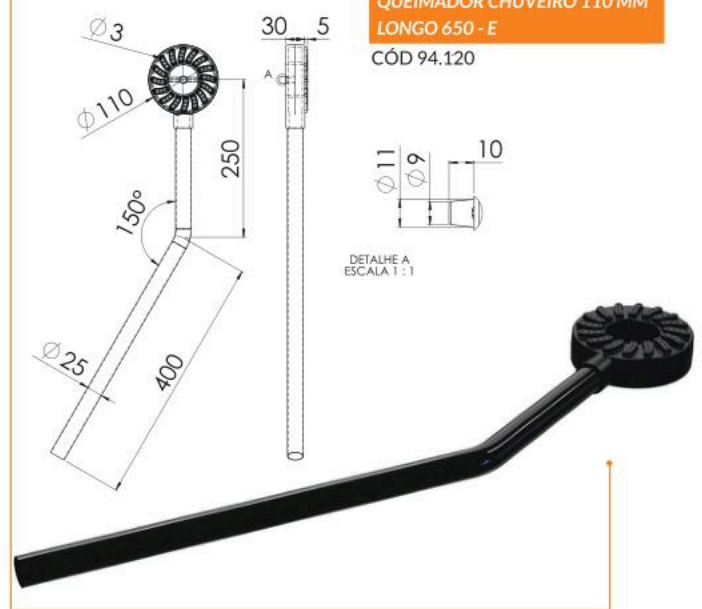

DETALHE A ESCALA 1:1

Queimadores Alta Pressão

QUEIMADOR ALTA PRESSÃO 110 MM CHUVEIRO CANO 35 CM

CÓD 94.152

QUEIMADOR CHUVEIRO 110 MM

LONGO 650 - E

CÓD 94.120

QUEIMADOR CHUVEIRO 110 MM