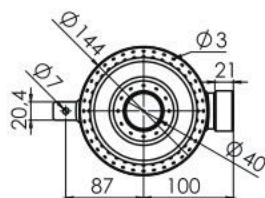

ESPALHA CHAMA
COD 94.114

CANECA SEM ESPALHA CHAMA
CÓD 94.115

SUPORTE HORIZONTAL
CÓD 94.113

QUEIMADOR OVNI

ESPALHA CHAMA QUEIMADOR OVNI
CÓD 94.258

QUEIMADOR OVNI SEM ESPALHA CHAMA
CÓD 94.257

GRELHA 400 X 400 X 20
CÓD 94.336