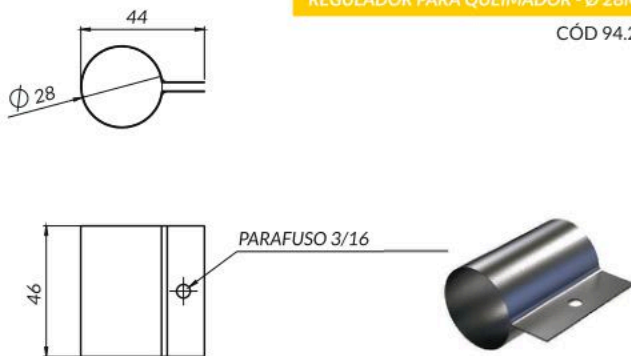

GRELHA CHAIR BROILE 590 X 155

CÓD 94.382

GRELHA CHAIR BROILE 545 X 135 X 49

CÓD 92.616

GRELHA CHAIR BROILE 520 X 103

CÓD 94.374

REGULADOR PARA QUEIMADOR - Ø 28MM

CÓD 94.206