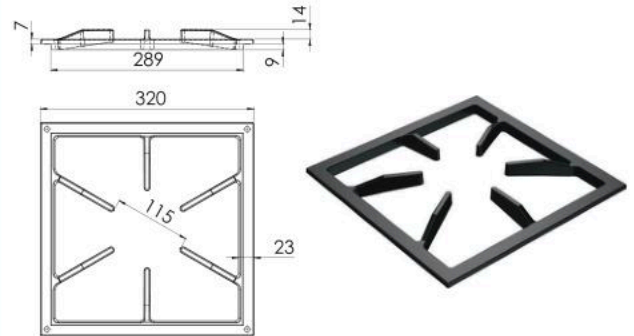

GRELHA 6 HASTES 30 X 30 GB
CÓD 93.475

GRELHA 8 HASTES 40 X 40 GB
CÓD 93.476

GRELHA 6 HASTES 30 X 30 GLA
CÓD 13.340

GRELHA 6 HASTES 30 X 30 GSB
CÓD 91.792

GRELHA 6 HASTES 30 X 30 GSP
CÓD 91.791

GRELHA 8 HASTES 40 X 40 GSO
CÓD 91.790