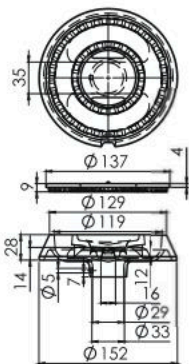

REGULADOR PARA QUEIMADOR - Ø 35 MM

CÓD 99.811

PEDRA PARA FRITADEIRA TIPO ENGRANAGEM 73 X 130 MM

CÓD 94.194

ACUMULADOR TÉRMICO 82 X 500 X 85

CÓD 99.972

Itens para fogões especiais

QUEIMADOR PREMIUM