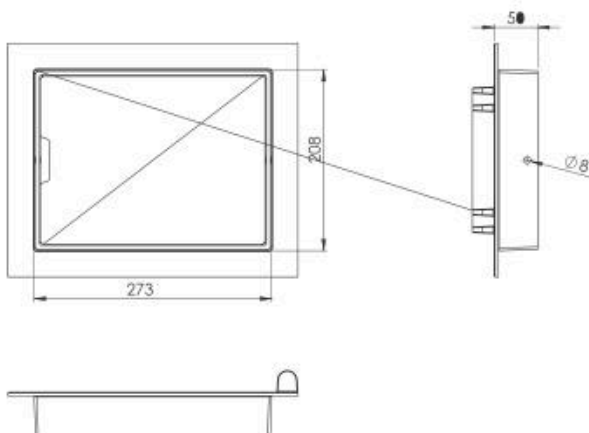

PRODUTO

99877