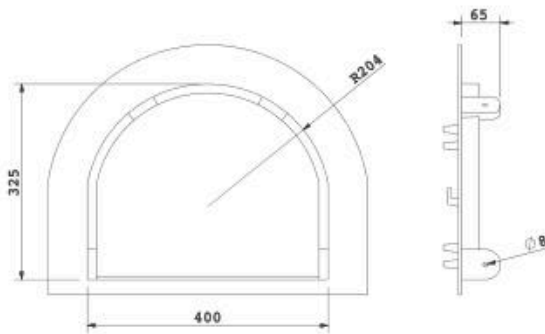

PRODUTOS

91807