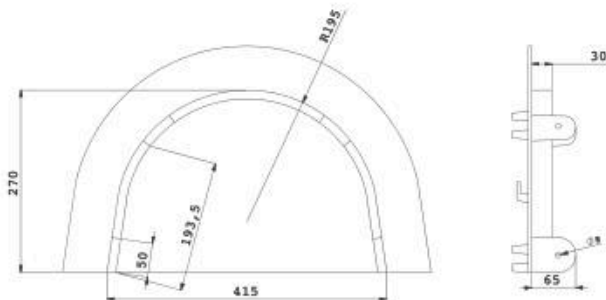

PRODUTOS

93390
93401