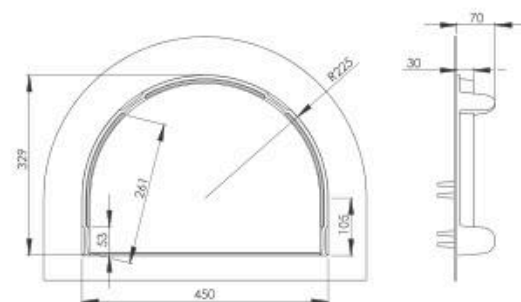

PRODUTO

99989