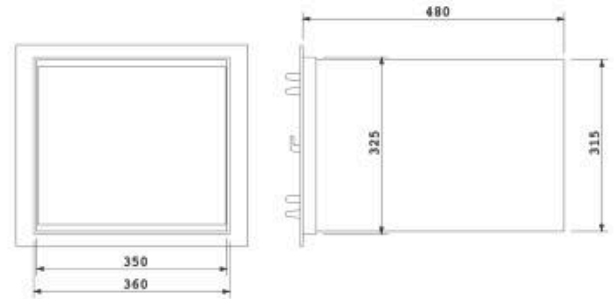

PRODUTOS

91851
99833
14664