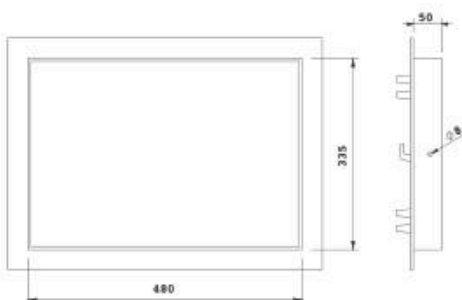

PRODUTOS

15075
99834
99891
99893
11304