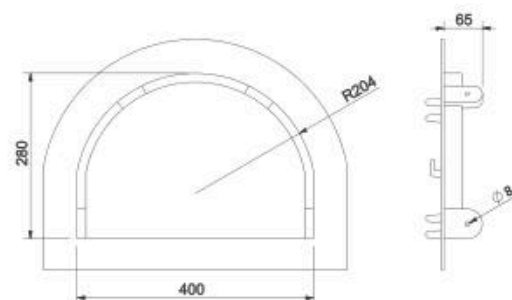

PRODUTOS

91806