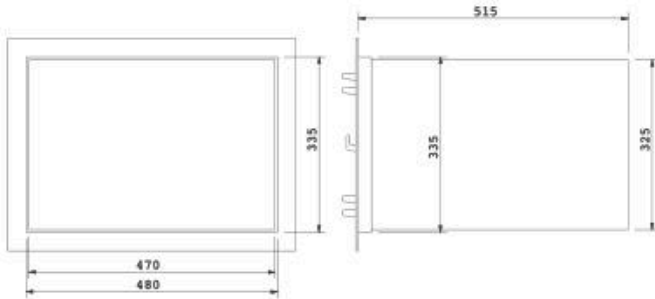

PRODUTOS

15083
91857
93329
99832
93593