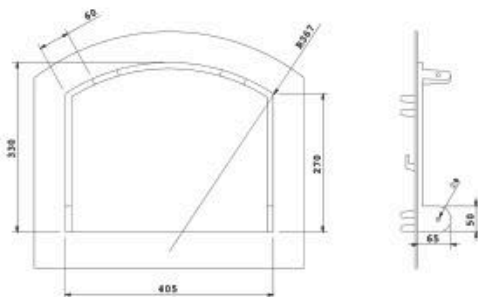

PRODUTOS

99879