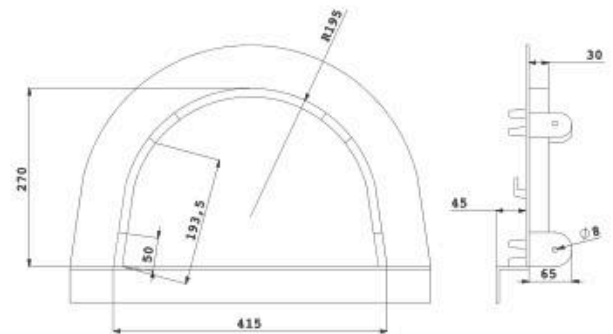

PRODUTOS

93402