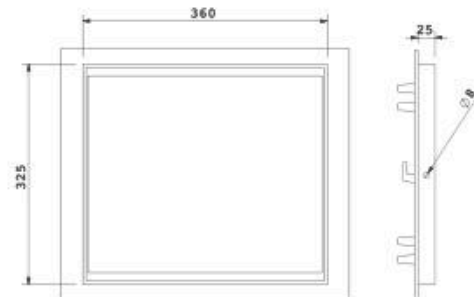

PRODUTOS

14796
99856
99892