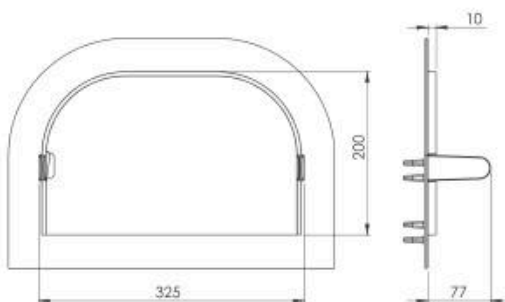

PRODUTO

99993