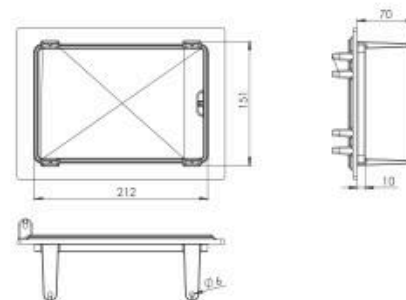

PRODUTOS

14907
93608