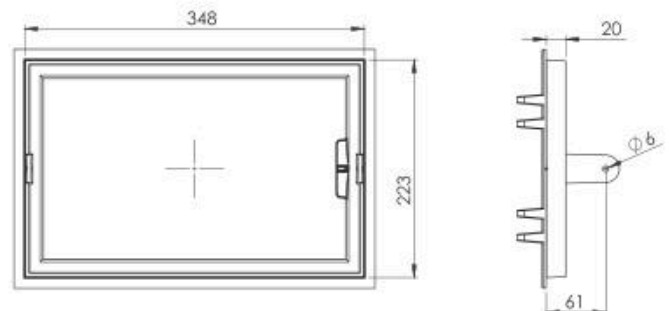

PRODUTO

93343