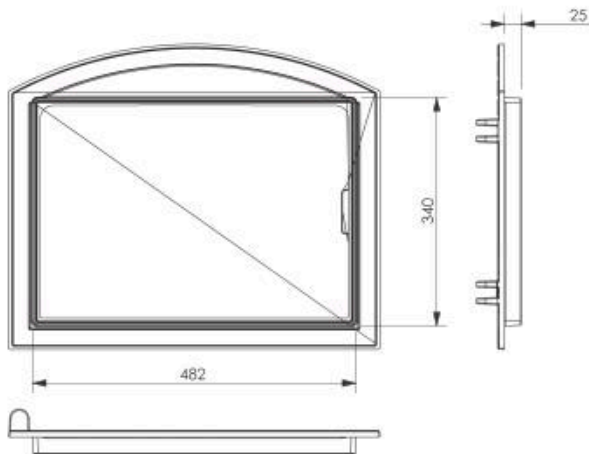

FORNOS E PORTAS P/ FORNOS

PRODUTO

11304