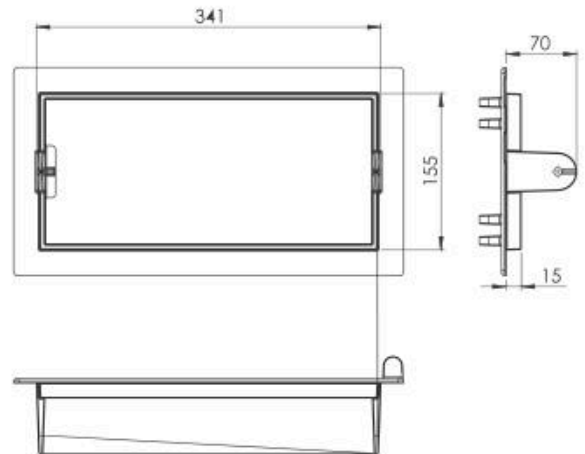

PRODUTOS

16080
93609
94093