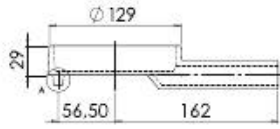

LIBANEZA[®]

Fundição desde 1952

Queimadores Simples

Queimadores Simples

QUEIMADOR PALMATÓRIO PEQUENO SEM ESPALHADOR
CÓD 13.080

ESPALHA CHAMA 130 MM PARA QUEIMADOR SIMPLES
CÓD 12.718

QUEIMADOR PALMATÓRIO MÉDIO SEM ESPALHADOR
CÓD 11.347