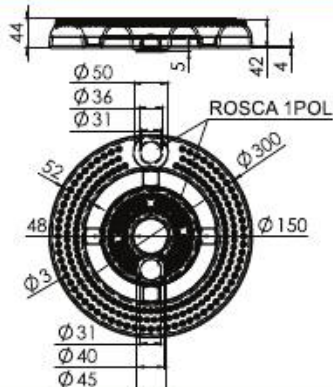

Queimadores Alta Pressão

QUEIMADOR ALTA PRESSÃO 180 MM. CHUVEIRO CANO 35 CM

CÓD 94.154

QUEIMADOR COROA FURADINHO 230 ROSCA 3/4

CÓD 94.142

QUEIMADOR COROA FURADINHO 300 ROSCA 1

CÓD 94.143

QUEIMADOR COROA FURADINHO 300 DUPLO ROSCA 1

CÓD 94.182