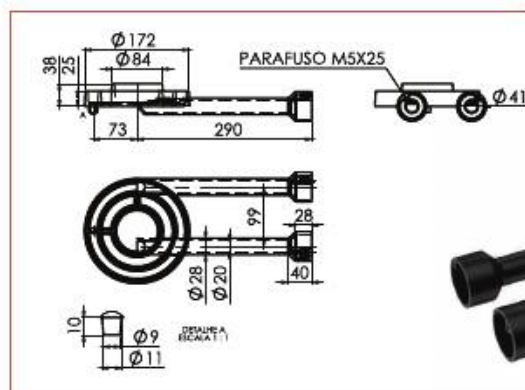

**ESPALHA CHAMA 175 MM
PARA QUEIMADOR DUPLO**

CÓD 12.696

**ESPALHA CHAMA 85 MM
PARA QUEIMADOR DUPLO**

CÓD 12.700

**QUEIMADOR DUPLO 175 CYD LONGO
SEM ESPALHADORES**

CÓD 13.188