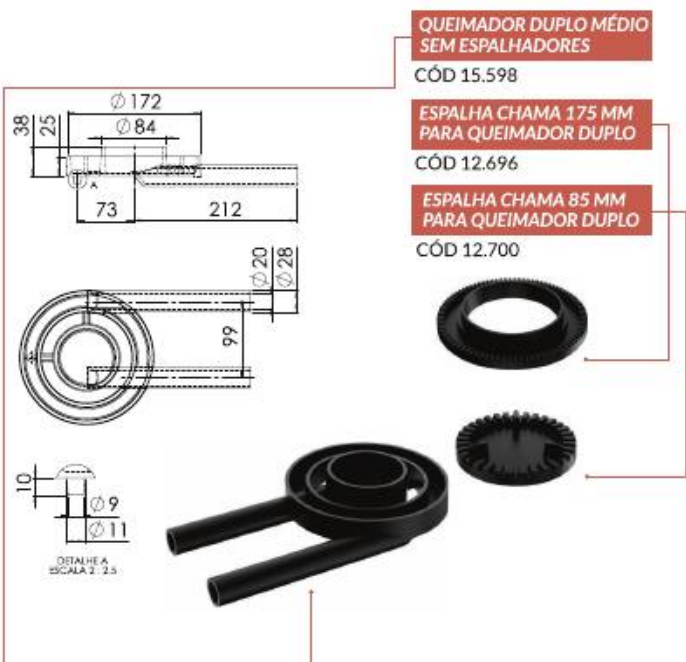

CÓD 93.572

**ESPALHA CHAMA 130 MM
PARA QUEIMADOR SIMPLES**

CÓD 12.718

**QUEIMADOR SIMPLES 130 V
SEM ESPALHADOR**

CÓD 93.549

**ESPALHA CHAMA 130 MM
PARA QUEIMADOR SIMPLES**

CÓD 12.718

Queimadores Duplos

Queimadores Duplos

**QUEIMADOR DUPLO 175 MM
ITJ SEM ESPALHADORES**

CÓD 99.987

**ESPALHA CHAMA 175 MM
PARA QUEIMADOR DUPLO**

CÓD 12.696

**ESPALHA CHAMA 85 MM
PARA QUEIMADOR DUPLO**

CÓD 12.700

**QUEIMADOR DUPLO 175 CYD LONGO
SEM ESPALHADORES**