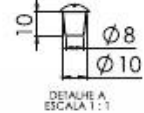

QUEIMADOR SIMPLES 100 V CANO RETO SEM ESPALHADOR

CÓD 94.173