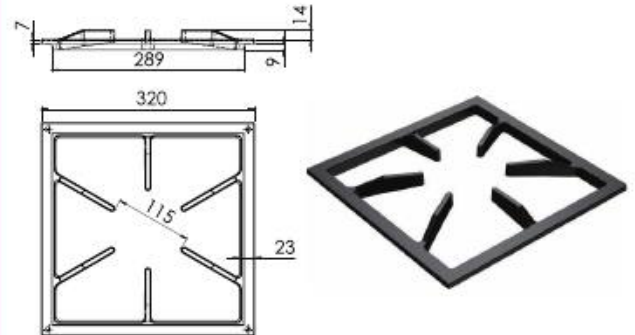

GRELHA 6 HASTES 30 X 30 GSP
CÓD 91.791