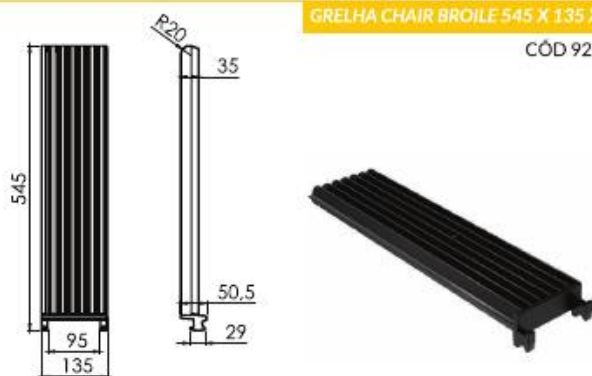

GRELHA CHAIR BROILE 545 X 135 X 49

CÓD 92.616