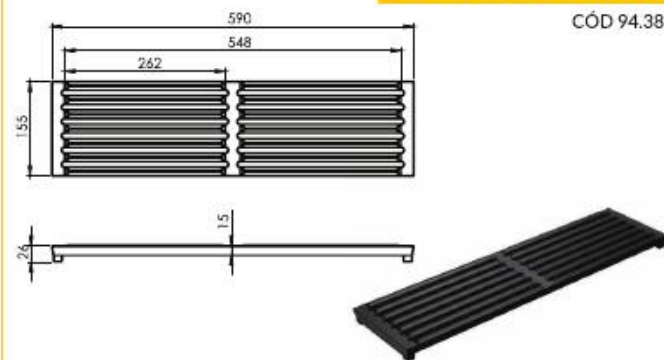

GRELHA CHAIR BROILE 590 X 155

CÓD 94.382