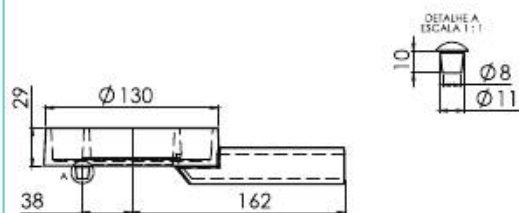

CÓD 93.544

ESPALHA CHAMA DUPLA 150 L

CÓD 93.545

QUEIMADOR SIMPLES 130 DUPLA CHAMA Nº 2 SEM ESPALHADOR

CÓD 94.192

ESPALHA CHAMA DUPLA 130 MM

CÓD 94.193

Queimadores Alta Pressão