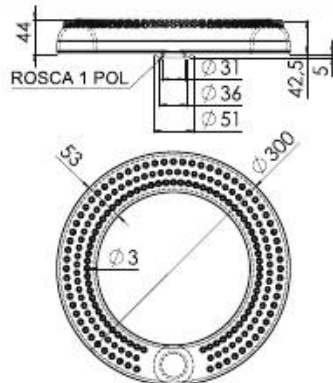

CÓD 94.143

QUEIMADOR COROA FURADINHO 300 DUPLO ROSCA 1