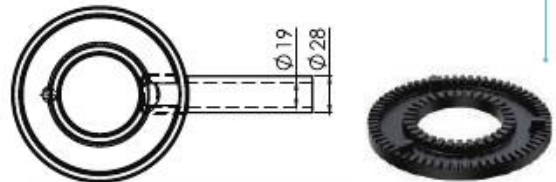

CÓD 93.544

ESPALHA CHAMA DUPLA 150 L

CÓD 93.545

QUEIMADOR SIMPLES 130 DUPLA CHAMA Nº 2 SEM ESPALHADOR

CÓD 94.192

ESPALHA CHAMA DUPLA 130 MM

CÓD 94.193

Queimadores Alta Pressão