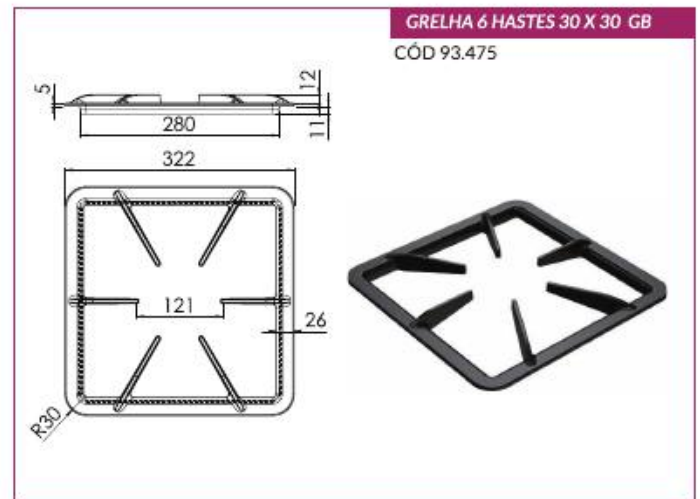

CÓD 94.173

ESPALHA CHAMA 100 MM PARA QUEIMADOR SIMPLES

CÓD 91.788

ESPALHA CHAMA ALTA PRESSÃO 100 MM FURADINHO

CÓD 93.806

ESPALHA CHAMA ALTA PRESSÃO 100MM RASGADINHO

CÓD 94.363

GRELHA 6 HASTES 30 X 30 GSB
CÓD 91.792