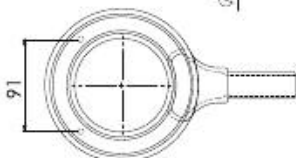

**QUEIMADOR SIMPLES 150
DUPLA CHAMA N°2 SEM ESPALHADOR**

CÓD 93.425

ESPALHA CHAMA DUPLA 150 MM
CÓD 93.422