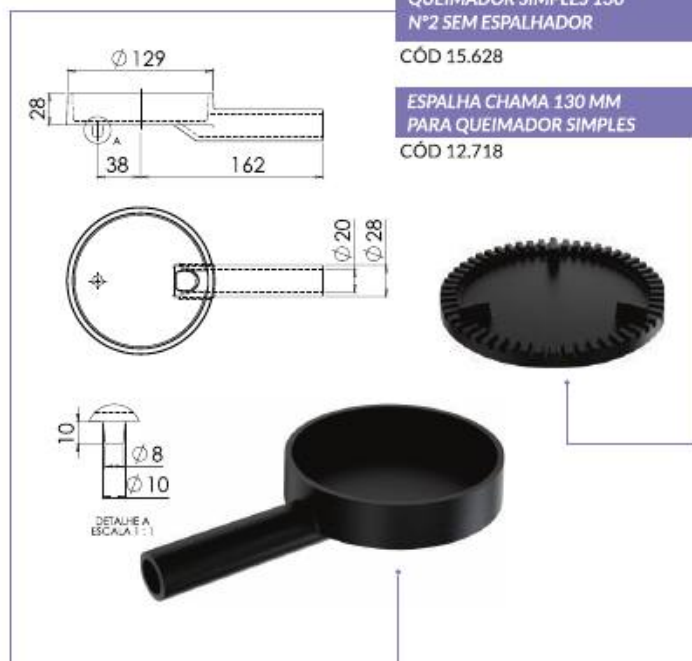

ESPALHA CHAMA 130 MM PARA QUEIMADOR SIMPLES
CÓD 12.718

QUEIMADOR PALMATÓRIO LONGO 650 - E - SEM ESPALHADOR
CÓD 94.118

ESPALHA CHAMA 130 MM PARA QUEIMADOR SIMPLES
CÓD 12.718

DETALHE C
ESCALA 1:1

QUEIMADOR PALMATÓRIO LONGO 650 - D - SEM ESPALHADOR
CÓD 94.119

ESPALHA CHAMA 130 MM PARA QUEIMADOR SIMPLES
CÓD 12.718

Queimadores Simples

**QUEIMADOR SIMPLES 130
N°1 SEM ESPALHADOR**

CÓD 15.610

**ESPALHA CHAMA 130 MM
PARA QUEIMADOR SIMPLES**

CÓD 12.718

**QUEIMADOR SIMPLES 130
N°2 SEM ESPALHADOR**

CÓD 15.628

**ESPALHA CHAMA 130 MM
PARA QUEIMADOR SIMPLES**

CÓD 12.718

**QUEIMADOR SIMPLES 130
N°3 SEM ESPALHADOR**

CÓD 15.636

**ESPALHA CHAMA 130 MM
PARA QUEIMADOR SIMPLES**

CÓD 12.718

**QUEIMADOR SIMPLES 130
N°5 SEM ESPALHADOR**