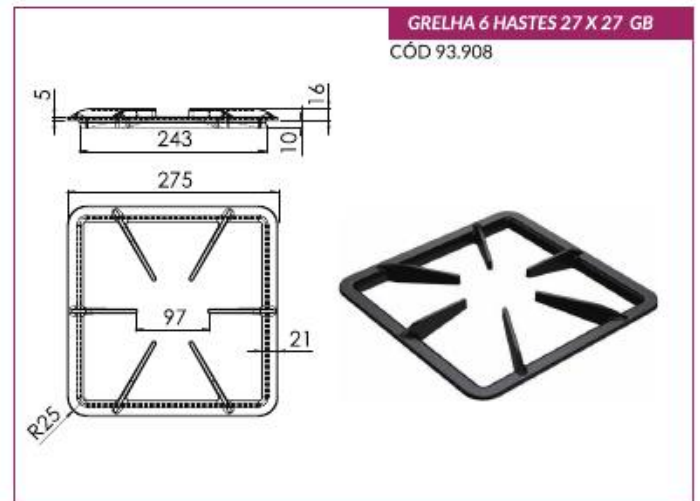

CÓD 94.173

ESPALHA CHAMA 100 MM PARA QUEIMADOR SIMPLES

CÓD 91.788

ESPALHA CHAMA ALTA PRESSÃO 100 MM FURADINHO

CÓD 93.806

ESPALHA CHAMA ALTA PRESSÃO 100MM RASGADINHO

CÓD 94.363

GRELHA 6 HASTES 30 X 30 GSB
CÓD 91.792