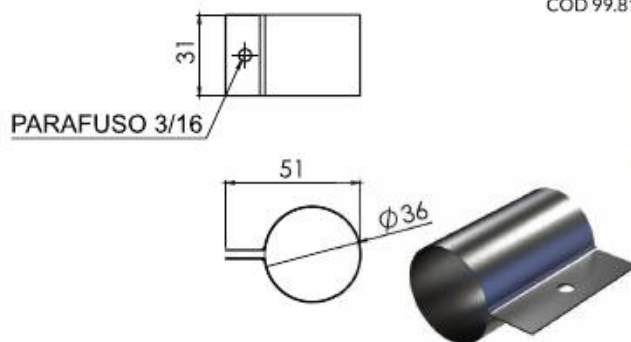

CÓD 94.374

REGULADOR PARA QUEIMADOR - Ø 28MM

CÓD 94.206

REGULADOR PARA QUEIMADOR - Ø 35 MM

CÓD 99.811

PEDRA PARA FRITADEIRA TIPO ENGRANAGEM 73 X 130 MM

CÓD 94.194

ACUMULADOR TÉRMICO 82 X 500 X 85