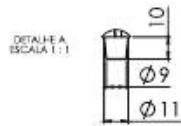

CÓD 12.700

Queimadores Duplos

Queimadores Simples Dupla Chama

**QUEIMADOR DUPLO 175 TRASEIRO
1 CANO SEM ESPALHADORES**

CÓD 93.581

**ESPALHA CHAMA 175 MM
PARA QUEIMADOR DUPLO**
CÓD 12.696

**ESPALHA CHAMA 85 MM
PARA QUEIMADOR DUPLO**
CÓD 12.700