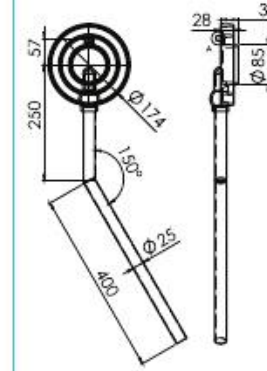

**QUEIMADOR DUPLO 175 TRASEIRO
1 CANO - 650 D - SEM ESPALHADORES**

CÓD 94.443

**ESPALHA CHAMA 175 MM
PARA QUEIMADOR DUPLO**
CÓD 12.696

**ESPALHA CHAMA 85 MM
PARA QUEIMADOR DUPLO**
CÓD 12.700