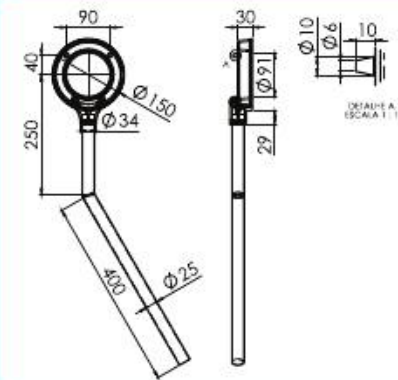

CÓD 91.822

ESPALHA CHAMA DUPLA 150

CÓD 93.422

QUEIMADOR SIMPLES 150 DUPLA CHAMA LONGO 650 D SEM ESPALHADOR

CÓD 99.812

ESPALHA CHAMA DUPLA 150

CÓD 93.422

QUEIMADOR DUPLA CHAMA 150 L SEM ESPALHADOR