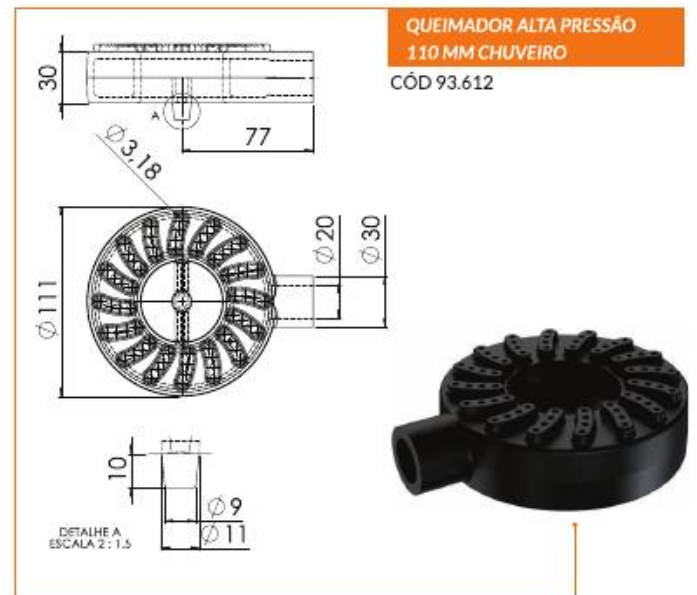

CÓD 93.544

ESPALHA CHAMA DUPLA 150 L

CÓD 93.545

QUEIMADOR SIMPLES 130 DUPLA CHAMA Nº 2 SEM ESPALHADOR

CÓD 94.192

ESPALHA CHAMA DUPLA 130 MM

CÓD 94.193

Queimadores Alta Pressão