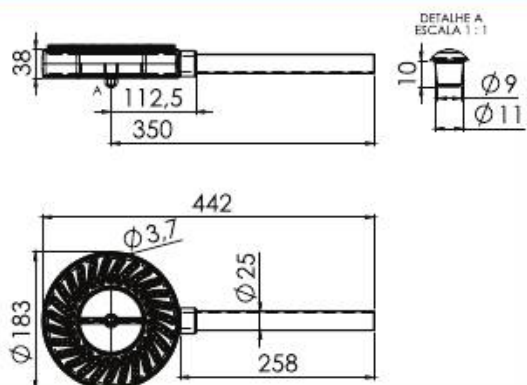

CÓD 94.124

QUEIMADOR ALTA PRESSÃO 140 MM CHUVEIRO CANO 35 CM

CÓD 94.153

QUEIMADOR ALTA PRESSÃO 180 MM CHUVEIRO

CÓD 93.721

Queimadores Alta Pressão

QUEIMADOR ALTA PRESSÃO 180 MM. CHUVEIRO CANO 35 CM

CÓD 94.154