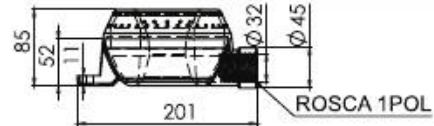

CÓD 99.972

Itens para fogões especiais

QUEIMADOR PREMIUM

ESPALHA CHAMA
COD 94.114

CANECA SEM ESPALHA CHAMA
CÓD 94.115

SUPORTE HORIZONTAL
CÓD 94.113

QUEIMADOR OVNI

ESPALHA CHAMA QUEIMADOR OVNI
CÓD 94.258