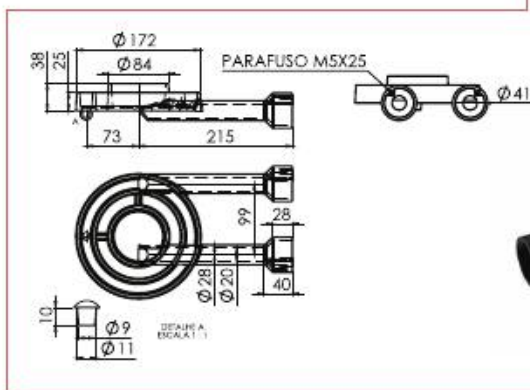

CÓD 13.188

**ESPALHA CHAMA 175 MM
PARA QUEIMADOR DUPLO**

CÓD 12.696

**ESPALHA CHAMA 85 MM
PARA QUEIMADOR DUPLO**

CÓD 12.700

**QUEIMADOR DUPLO 175 CYD MÉDIO
SEM ESPALHADORES**

CÓD 94.275

**ESPALHA CHAMA 175 MM
PARA QUEIMADOR DUPLO**