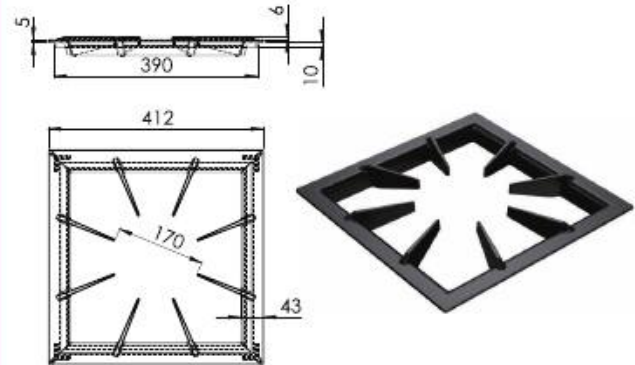

GRELHA 8 HASTES REFORÇADA 40 X 40 GLB
CÓD 11.410