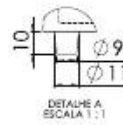

LIBANEZA[®]

Fundição desde 1952

Queimadores Simples

Queimadores Simples

QUEIMADOR PALMATÓRIO PEQUENO SEM ESPALHADOR
CÓD 13.080

ESPALHA CHAMA 130 MM PARA QUEIMADOR SIMPLES
CÓD 12.718

QUEIMADOR PALMATÓRIO MÉDIO SEM ESPALHADOR
CÓD 11.347

ESPALHA CHAMA 130 MM PARA QUEIMADOR SIMPLES
CÓD 12.718

QUEIMADOR PALMATÓRIO LONGO 650 - E - SEM ESPALHADOR
CÓD 94.118

ESPALHA CHAMA 130 MM PARA QUEIMADOR SIMPLES
CÓD 12.718

DETALHE C
ESCALA 1:1

QUEIMADOR PALMATÓRIO LONGO 650 - D - SEM ESPALHADOR
CÓD 94.119