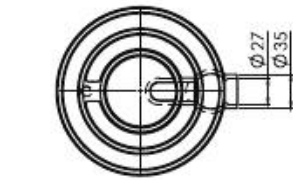

CÓD 12.700

Queimadores Duplos

Queimadores Simples Dupla Chama

**QUEIMADOR DUPLO 175 TRASEIRO
1 CANO SEM ESPALHADORES**

CÓD 93.581

**ESPALHA CHAMA 175 MM
PARA QUEIMADOR DUPLO**
CÓD 12.696

**ESPALHA CHAMA 85 MM
PARA QUEIMADOR DUPLO**
CÓD 12.700