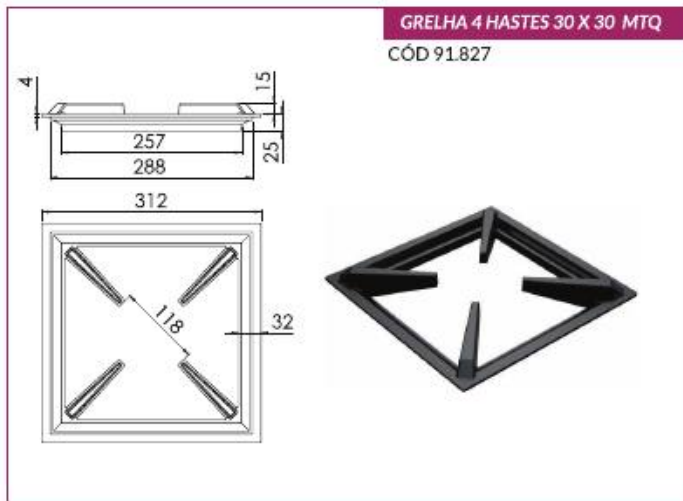

CÓD 94.173

ESPALHA CHAMA 100 MM PARA QUEIMADOR SIMPLES

CÓD 91.788

ESPALHA CHAMA ALTA PRESSÃO 100 MM FURADINHO

CÓD 93.806

ESPALHA CHAMA ALTA PRESSÃO 100MM RASGADINHO

CÓD 94.363

GRELHA 6 HASTES 30 X 30 GSB
CÓD 91.792