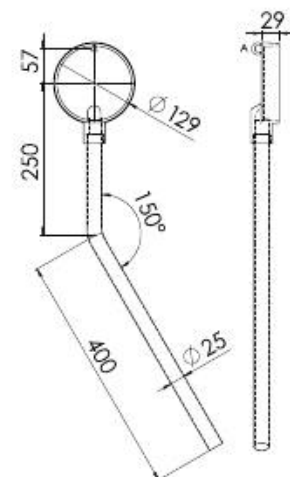

QUEIMADOR PALMATÓRIO LONGO 650 - D - SEM ESPALHADOR
CÓD 94.119

ESPALHA CHAMA 130 MM PARA QUEIMADOR SIMPLES
CÓD 12.718