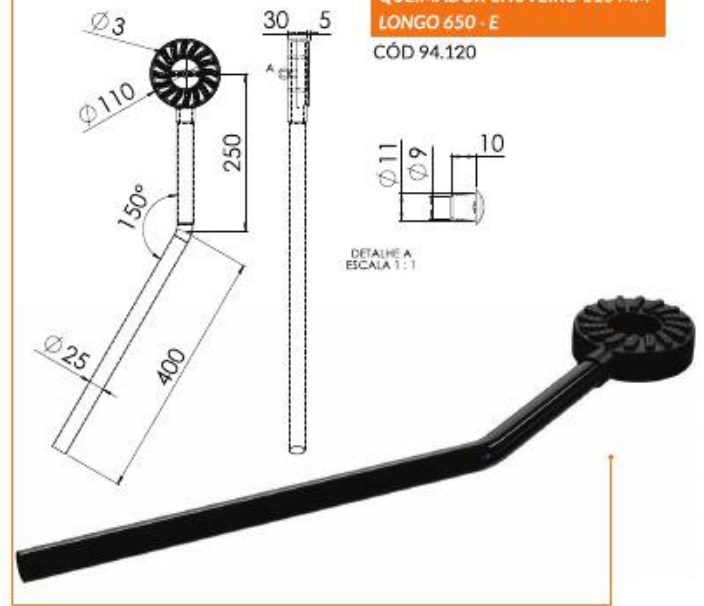

Queimadores Alta Pressão

QUEIMADOR ALTA PRESSÃO 110 MM CHUVEIRO CANO 35 CM

CÓD 94.152

QUEIMADOR CHUVEIRO 110 MM LONGO 650 - E

CÓD 94.120

QUEIMADOR CHUVEIRO 110 MM LONGO 650 - D

CÓD 94.121

QUEIMADOR ALTA PRESSÃO 140 MM CHUVEIRO