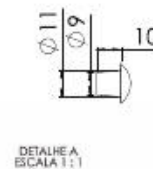

ESPALHA CHAMA 130 MM PARA QUEIMADOR SIMPLES
CÓD 12.718

QUEIMADOR PALMATÓRIO LONGO 650 - E - SEM ESPALHADOR
CÓD 94.118

ESPALHA CHAMA 130 MM PARA QUEIMADOR SIMPLES
CÓD 12.718

DETALHE C
ESCALA 1:1

QUEIMADOR PALMATÓRIO LONGO 650 - D - SEM ESPALHADOR
CÓD 94.119

ESPALHA CHAMA 130 MM PARA QUEIMADOR SIMPLES
CÓD 12.718

Queimadores Simples

**QUEIMADOR SIMPLES 130
N°1 SEM ESPALHADOR**

CÓD 15.610

**ESPALHA CHAMA 130 MM
PARA QUEIMADOR SIMPLES**

CÓD 12.718

**QUEIMADOR SIMPLES 130
N°2 SEM ESPALHADOR**