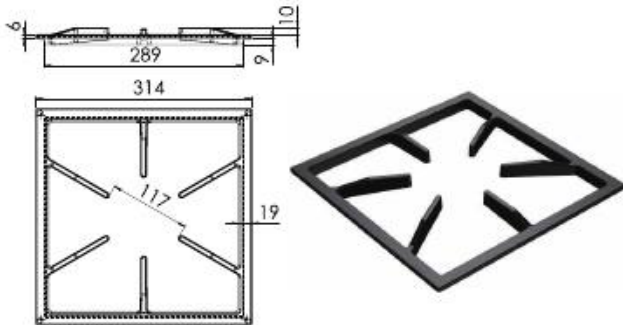

CÓD 94.173

ESPALHA CHAMA 100 MM PARA QUEIMADOR SIMPLES

CÓD 91.788

ESPALHA CHAMA ALTA PRESSÃO 100 MM FURADINHO

CÓD 93.806

ESPALHA CHAMA ALTA PRESSÃO 100MM RASGADINHO

CÓD 94.363

GRELHA 6 HASTES 30 X 30 GSB
CÓD 91.792