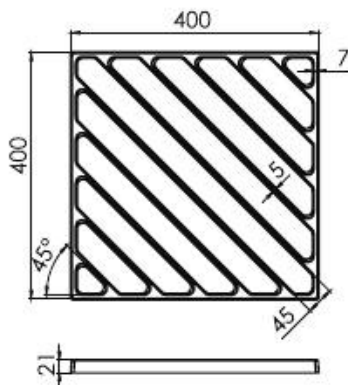

Itens para fogões especiais

QUEIMADOR PREMIUM

QUEIMADOR OVNI

GRELHA 400 X 400 X 20
CÓD 94.336