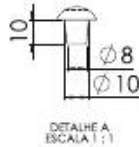

CÓD 91.880

Queimadores Econômicos

QUEIMADOR DUPLO 140 MM SEM ESPALHADORES

CÓD 16.012

ESPALHA CHAMA 140 MM PARA QUEIMADOR DUPLO

CÓD 17.911

ESPALHA CHAMA 60 MM PARA QUEIMADOR DUPLO

CÓD 91.783

QUEIMADOR DUPLO 140 V SEM ESPALHA CHAMA

CÓD 94.174

ESPALHA CHAMA 140 MM PARA QUEIMADOR DUPLO

CÓD 17.911

ESPALHA CHAMA 60 MM PARA QUEIMADOR DUPLO

CÓD 91.783

QUEIMADOR SIMPLES 100 MM RETO SEM ESPALHADOR

CÓD 12.432