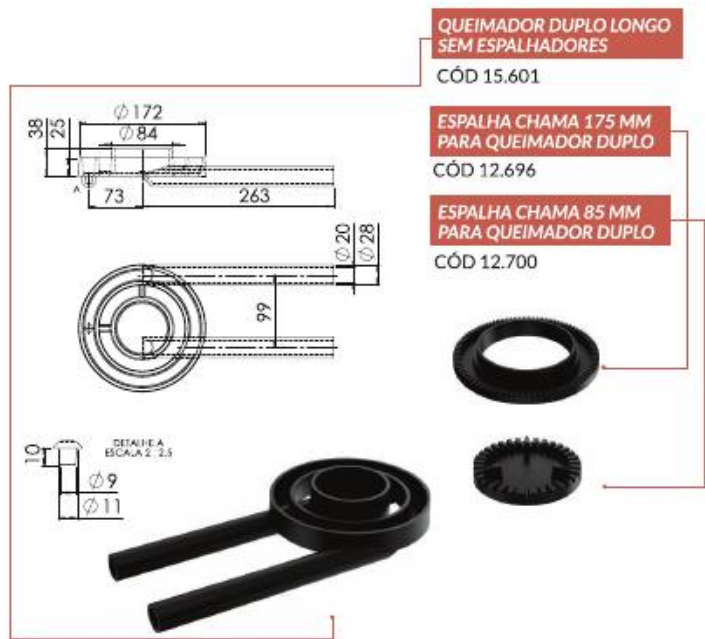

CÓD 93.572

**ESPALHA CHAMA 130 MM
PARA QUEIMADOR SIMPLES**

CÓD 12.718

**QUEIMADOR SIMPLES 130 V
SEM ESPALHADOR**

CÓD 93.549

**ESPALHA CHAMA 130 MM
PARA QUEIMADOR SIMPLES**

CÓD 12.718

Queimadores Duplos