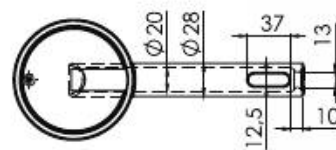

QUEIMADOR SIMPLES 100 V CANO RETO SEM ESPALHADOR

CÓD 94.173