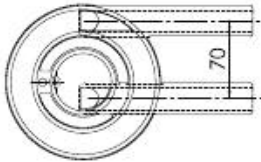

Queimadores Econômicos

QUEIMADOR DUPLO 140 MM SEM ESPALHADORES

CÓD 16.012