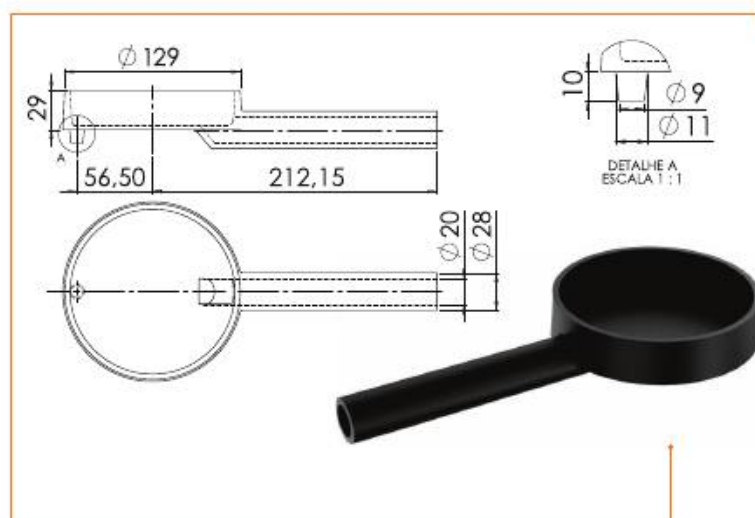

CÓD 91.880

Queimadores Econômicos

QUEIMADOR DUPLO 140 MM SEM ESPALHADORES

CÓD 16.012

ESPALHA CHAMA 140 MM PARA QUEIMADOR DUPLO

CÓD 17.911

ESPALHA CHAMA 60 MM PARA QUEIMADOR DUPLO

CÓD 91.783