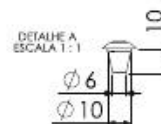

CÓD 91.769

**ESPALHA CHAMA 175 MM
PARA QUEIMADOR DUPLO**
CÓD 12.696

**ESPALHA CHAMA 85 MM
PARA QUEIMADOR DUPLO**
CÓD 12.700

DETALHE A
ESCALA 1:1

**QUEIMADOR SIMPLES 150
DUPLA CHAMA N°1 SEM ESPALHADOR**

CÓD 93.421

ESPALHA CHAMA DUPLA 150 MM
CÓD 93.422

**QUEIMADOR SIMPLES 150
DUPLA CHAMA N°2 SEM ESPALHADOR**

CÓD 93.425

ESPALHA CHAMA DUPLA 150 MM
CÓD 93.422

Queimadores Simples Dupla Chama

QUEIMADOR SIMPLES 150 DUPLA CHAMA LONGO 650 E SEM ESPALHADOR