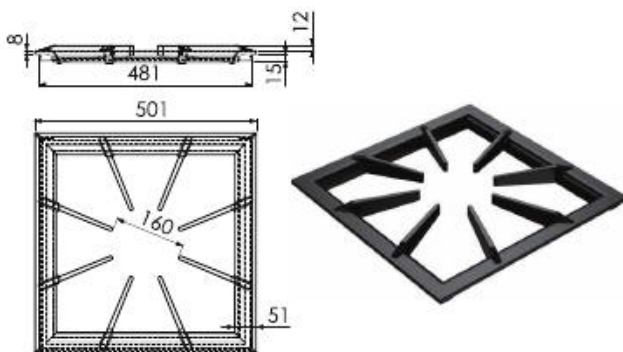

GRELHA 6 HASTES 30 X 30 GSP
CÓD 91.791

GRELHA 8 HASTES 40 X 40 GSO
CÓD 91.790

GRELHA 8 HASTES REFORÇADA 40 X 40 GLB
CÓD 11.410

GRELHA 8 HASTES REFORÇADA 50 X 50 GLB
CÓD 91.828

GRELHA 8 HASTES REFORÇADA 30 X 30 GLB
CÓD 11.380