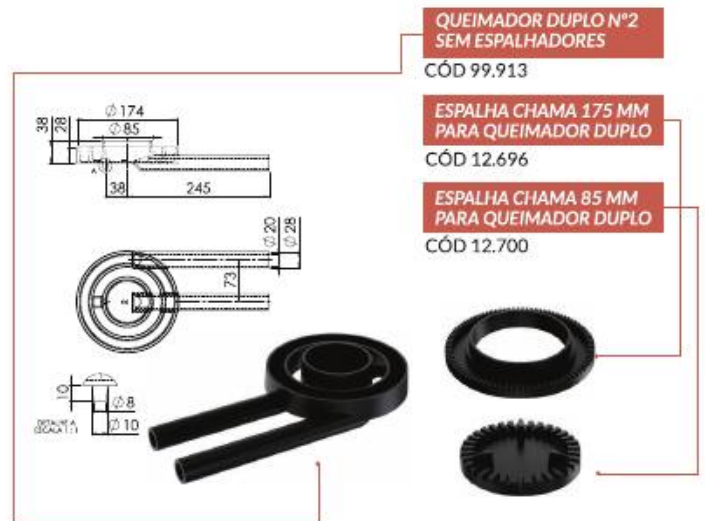

CÓD 93.572

**ESPALHA CHAMA 130 MM
PARA QUEIMADOR SIMPLES**

CÓD 12.718

**QUEIMADOR SIMPLES 130 V
SEM ESPALHADOR**

CÓD 93.549

**ESPALHA CHAMA 130 MM
PARA QUEIMADOR SIMPLES**

CÓD 12.718

Queimadores Duplos

Queimadores Duplos

**QUEIMADOR DUPLO 175 MM
ITJ SEM ESPALHADORES**

CÓD 99.987

**ESPALHA CHAMA 175 MM
PARA QUEIMADOR DUPLO**

CÓD 12.696

**ESPALHA CHAMA 85 MM
PARA QUEIMADOR DUPLO**

CÓD 12.700

**QUEIMADOR DUPLO 175 CYD LONGO
SEM ESPALHADORES**