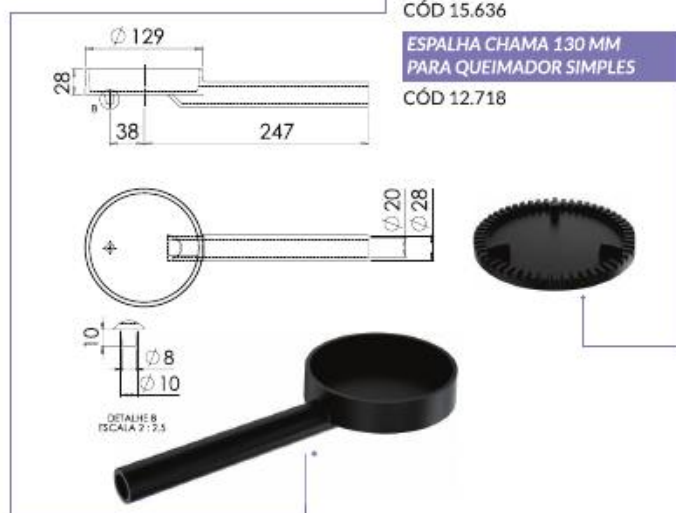

ESPALHA CHAMA 130 MM PARA QUEIMADOR SIMPLES
CÓD 12.718

Queimadores Simples

**QUEIMADOR SIMPLES 130
N°1 SEM ESPALHADOR**

CÓD 15.610

**ESPALHA CHAMA 130 MM
PARA QUEIMADOR SIMPLES**

CÓD 12.718

**QUEIMADOR SIMPLES 130
N°2 SEM ESPALHADOR**

CÓD 15.628

**ESPALHA CHAMA 130 MM
PARA QUEIMADOR SIMPLES**

CÓD 12.718

**QUEIMADOR SIMPLES 130
N°3 SEM ESPALHADOR**

CÓD 15.636

**ESPALHA CHAMA 130 MM
PARA QUEIMADOR SIMPLES**

CÓD 12.718

**QUEIMADOR SIMPLES 130
N°5 SEM ESPALHADOR**

CÓD 93.572

**ESPALHA CHAMA 130 MM
PARA QUEIMADOR SIMPLES**

CÓD 12.718

**QUEIMADOR SIMPLES 130 V
SEM ESPALHADOR**

CÓD 93.549

**ESPALHA CHAMA 130 MM
PARA QUEIMADOR SIMPLES**

CÓD 12.718

Queimadores Duplos