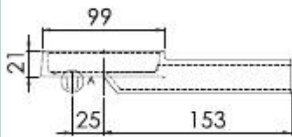

QUEIMADOR DUPLO 140 V SEM ESPALHA CHAMA

CÓD 94.174

ESPALHA CHAMA 140 MM PARA QUEIMADOR DUPLO

CÓD 17.911

ESPALHA CHAMA 60 MM PARA QUEIMADOR DUPLO

CÓD 91.783

QUEIMADOR SIMPLES 100 MM RETO SEM ESPALHADOR

CÓD 12.432