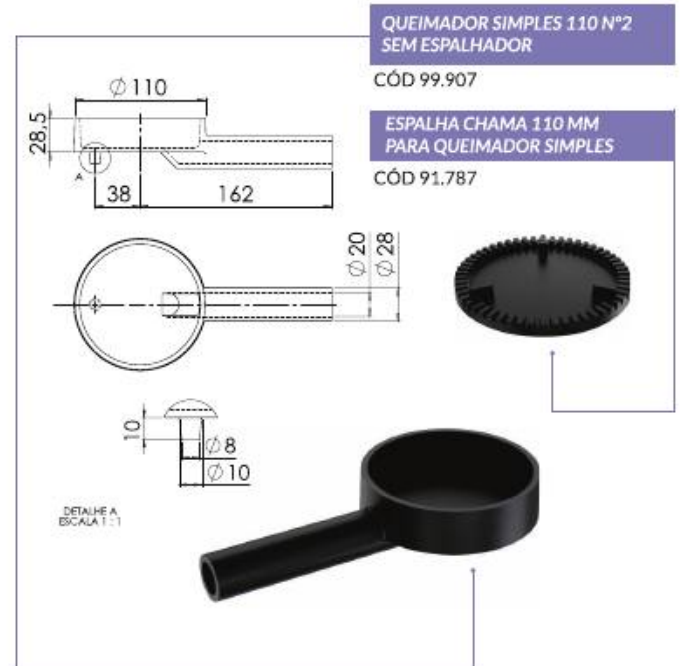

Queimadores Simples