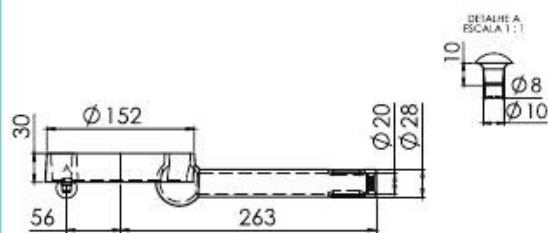

CÓD 93.544

ESPALHA CHAMA DUPLA 150 L

CÓD 93.545

QUEIMADOR SIMPLES 130 DUPLA CHAMA Nº 2 SEM ESPALHADOR