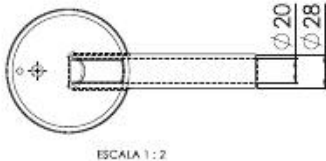

QUEIMADOR DUPLO 140 V SEM ESPALHA CHAMA

CÓD 94.174

ESPALHA CHAMA 140 MM PARA QUEIMADOR DUPLO

CÓD 17.911

ESPALHA CHAMA 60 MM PARA QUEIMADOR DUPLO

CÓD 91.783

QUEIMADOR SIMPLES 100 MM RETO SEM ESPALHADOR

CÓD 12.432