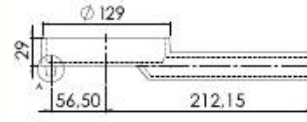

QUEIMADOR PALMATÓRIO MÉDIO SEM ESPALHADOR
CÓD 11.347

ESPALHA CHAMA 130 MM PARA QUEIMADOR SIMPLES
CÓD 12.718