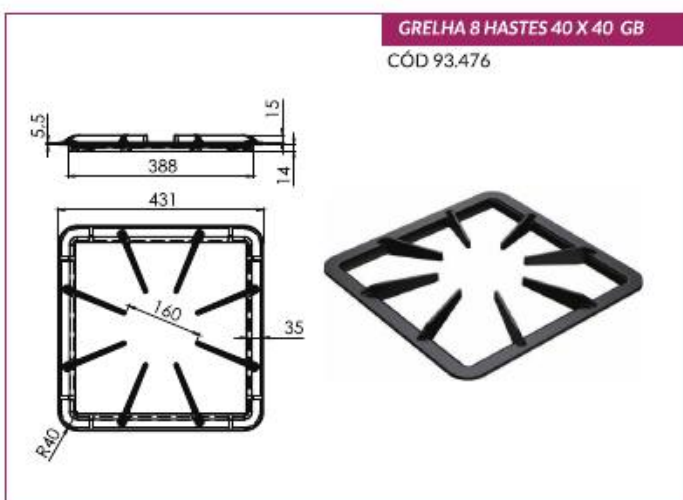

CÓD 94.173

ESPALHA CHAMA 100 MM PARA QUEIMADOR SIMPLES

CÓD 91.788

ESPALHA CHAMA ALTA PRESSÃO 100 MM FURADINHO

CÓD 93.806

ESPALHA CHAMA ALTA PRESSÃO 100MM RASGADINHO

CÓD 94.363

GRELHA 6 HASTES 30 X 30 GSB
CÓD 91.792