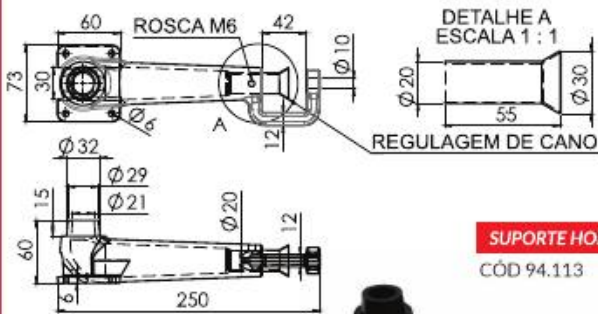

Itens para fogões especiais

QUEIMADOR PREMIUM

QUEIMADOR OVNI

GRELHA 400 X 400 X 20
CÓD 94.336