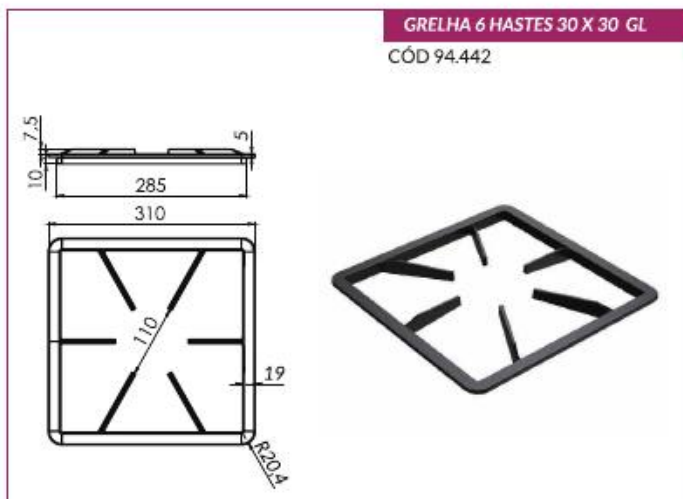

CÓD 94.173

ESPALHA CHAMA 100 MM PARA QUEIMADOR SIMPLES

CÓD 91.788

ESPALHA CHAMA ALTA PRESSÃO 100 MM FURADINHO

CÓD 93.806

ESPALHA CHAMA ALTA PRESSÃO 100MM RASGADINHO

CÓD 94.363

GRELHA 6 HASTES 30 X 30 GSB
CÓD 91.792