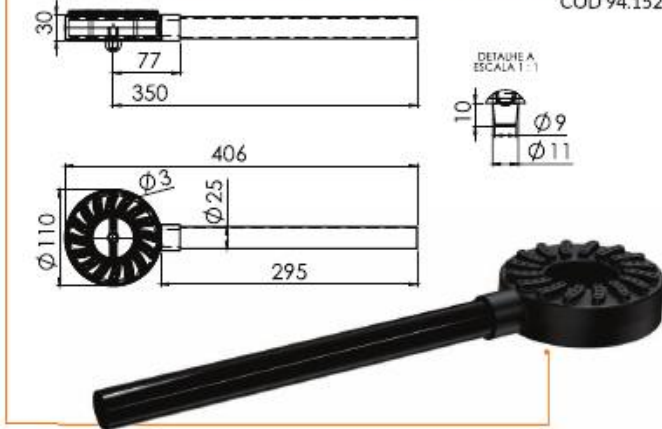

QUEIMADOR CHUVEIRO 110 MM LONGO 650 - D

Queimadores Alta Pressão

QUEIMADOR ALTA PRESSÃO 110 MM CHUVEIRO CANO 35 CM

CÓD 94.152