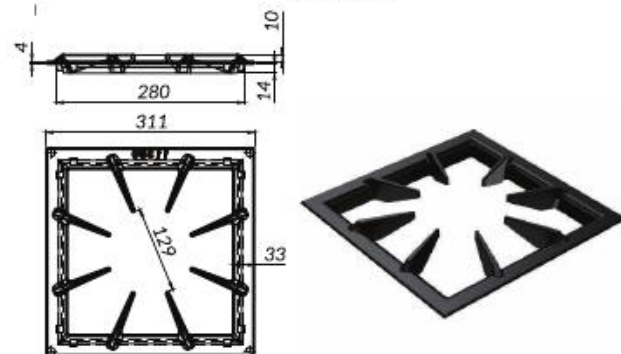

GRELHA 6 HASTES 30 X 30 GSP
CÓD 91.791

GRELHA 8 HASTES 40 X 40 GSO
CÓD 91.790

GRELHA 8 HASTES REFORÇADA 40 X 40 GLB
CÓD 11.410

GRELHA 8 HASTES REFORÇADA 50 X 50 GLB
CÓD 91.828

GRELHA 8 HASTES REFORÇADA 30 X 30 GLB
CÓD 11.380