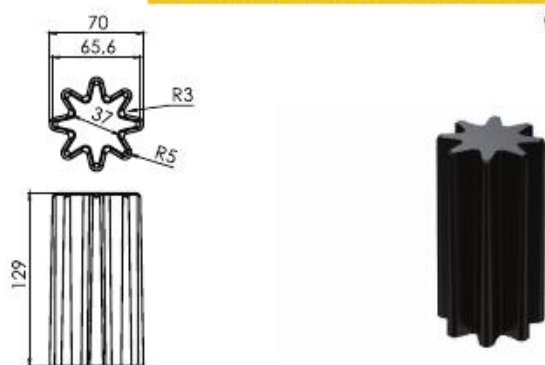

CÓD 94.374

REGULADOR PARA QUEIMADOR - Ø 28MM

CÓD 94.206

REGULADOR PARA QUEIMADOR - Ø 35 MM

CÓD 99.811

PEDRA PARA FRITADEIRA TIPO ENGRANAGEM 73 X 130 MM

CÓD 94.194

ACUMULADOR TÉRMICO 82 X 500 X 85