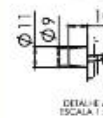

**QUEIMADOR DUPLO 175 TRASEIRO
1 CANO - 650 D - SEM ESPALHADORES**

CÓD 94.443

**ESPALHA CHAMA 175 MM
PARA QUEIMADOR DUPLO**
CÓD 12.696

**ESPALHA CHAMA 85 MM
PARA QUEIMADOR DUPLO**
CÓD 12.700