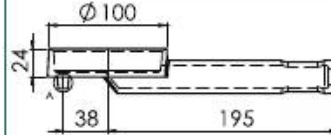

QUEIMADOR SIMPLES 100 V CANO RETO SEM ESPALHADOR

CÓD 94.173