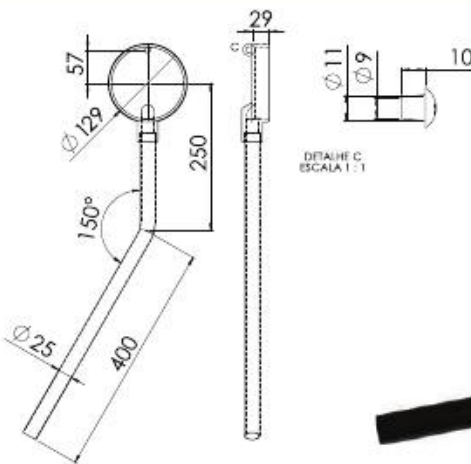

ESPALHA CHAMA 130 MM PARA QUEIMADOR SIMPLES
CÓD 12.718

QUEIMADOR PALMATÓRIO LONGO 650 - E - SEM ESPALHADOR
CÓD 94.118

ESPALHA CHAMA 130 MM PARA QUEIMADOR SIMPLES
CÓD 12.718

DETALHE C
ESCALA 1:1

QUEIMADOR PALMATÓRIO LONGO 650 - D - SEM ESPALHADOR
CÓD 94.119