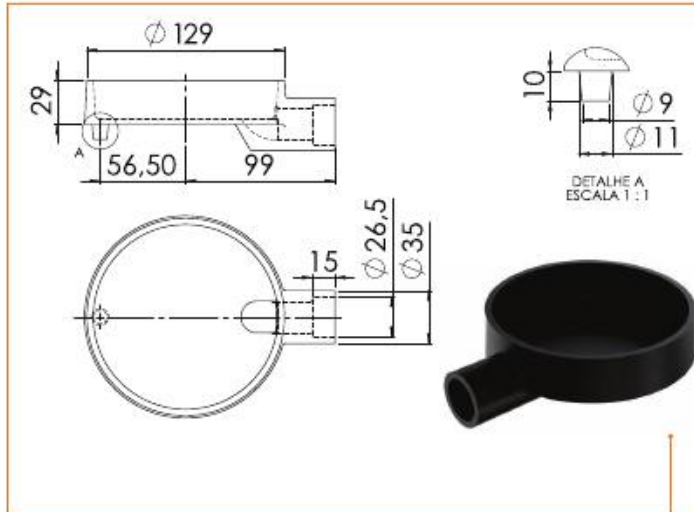

Queimadores Alta Pressão

QUEIMADOR PALMATÓRIO CURTO SEM ESPALHADOR

CÓD 93.502

ESPALHA CHAMA ALTA PRESSÃO 130 RASGADINHO

CÓD 93.505

ESPALHA CHAMA ALTA PRESSÃO 130 FURADINHO

CÓD 91.880