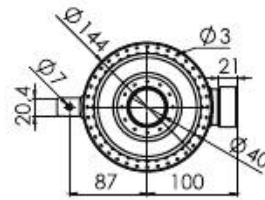

QUEIMADOR OVNI