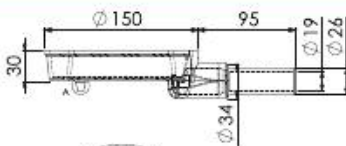

**QUEIMADOR SIMPLES 150
DUPLA CHAMA N°2 SEM ESPALHADOR**

CÓD 93.425

ESPALHA CHAMA DUPLA 150 MM
CÓD 93.422