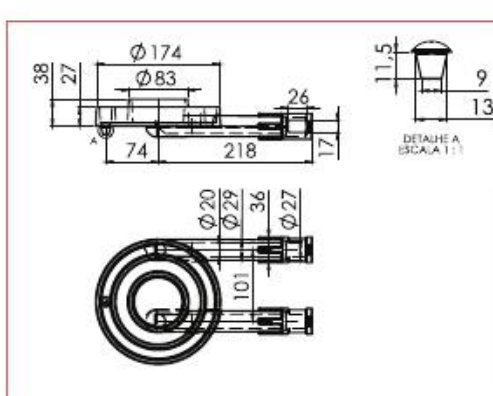

CÓD 12.696

**ESPALHA CHAMA 85 MM
PARA QUEIMADOR DUPLO**

CÓD 12.700

**QUEIMADOR DUPLO VN MÉDIO
SEM ESPALHADORES**

CÓD 94.246

**ESPALHA CHAMA 175 MM
PARA QUEIMADOR DUPLO**

CÓD 12.696

**ESPALHA CHAMA 85 MM
PARA QUEIMADOR DUPLO**