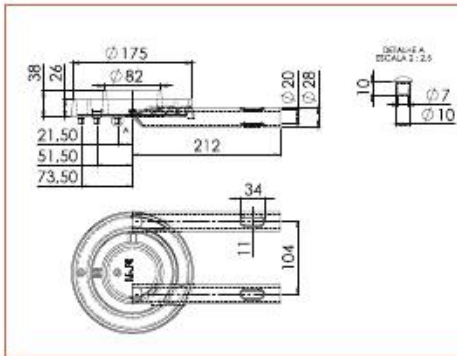

CÓD 93.572

**ESPALHA CHAMA 130 MM
PARA QUEIMADOR SIMPLES**

CÓD 12.718

**QUEIMADOR SIMPLES 130 V
SEM ESPALHADOR**

CÓD 93.549

**ESPALHA CHAMA 130 MM
PARA QUEIMADOR SIMPLES**

CÓD 12.718

Queimadores Duplos

Queimadores Duplos

**QUEIMADOR DUPLO 175 MM
ITJ SEM ESPALHADORES**

CÓD 99.987

**ESPALHA CHAMA 175 MM
PARA QUEIMADOR DUPLO**

CÓD 12.696

**ESPALHA CHAMA 85 MM
PARA QUEIMADOR DUPLO**

CÓD 12.700

**QUEIMADOR DUPLO 175 CYD LONGO
SEM ESPALHADORES**