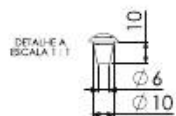

CÓD 91.769

**ESPALHA CHAMA 175 MM
PARA QUEIMADOR DUPLO**
CÓD 12.696

**ESPALHA CHAMA 85 MM
PARA QUEIMADOR DUPLO**
CÓD 12.700

DETALHE A
ESCALA 1:1

**QUEIMADOR SIMPLES 150
DUPLA CHAMA N°1 SEM ESPALHADOR**

CÓD 93.421

ESPALHA CHAMA DUPLA 150 MM
CÓD 93.422

**QUEIMADOR SIMPLES 150
DUPLA CHAMA N°2 SEM ESPALHADOR**

CÓD 93.425

ESPALHA CHAMA DUPLA 150 MM
CÓD 93.422

Queimadores Simples Dupla Chama

QUEIMADOR SIMPLES 150 DUPLA CHAMA LONGO 650 E SEM ESPALHADOR