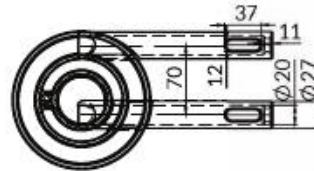

QUEIMADOR DUPLO 140 V SEM ESPALHA CHAMA

CÓD 94.174