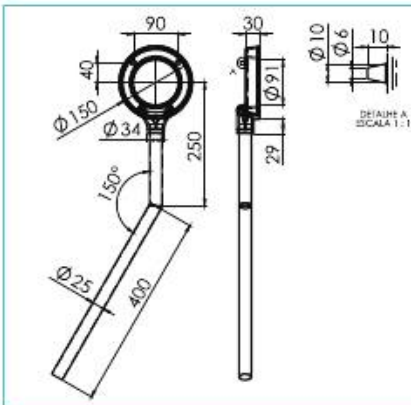

Queimadores Simples Dupla Chama

QUEIMADOR SIMPLES 150 DUPLA CHAMA LONGO 650 E SEM ESPALHADOR

CÓD 91.822

ESPALHA CHAMA DUPLA 150

CÓD 93.422

QUEIMADOR SIMPLES 150 DUPLA CHAMA LONGO 650 D SEM ESPALHADOR

CÓD 99.812

ESPALHA CHAMA DUPLA 150

CÓD 93.422