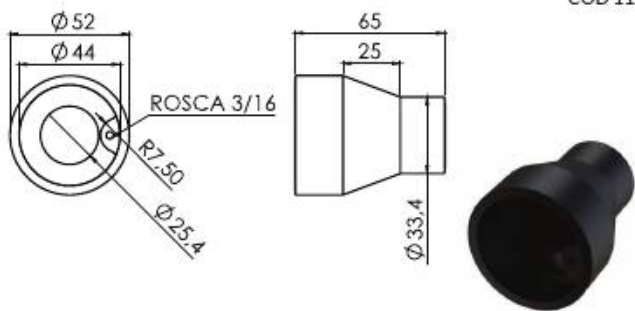

Itens para fogões industriais

CONE PARA QUEIMADOR

CÓD 11.541