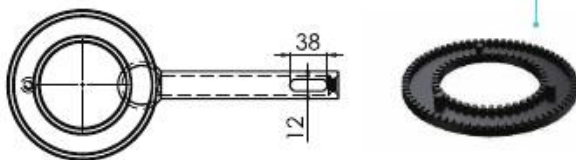

CÓD 93.544

ESPALHA CHAMA DUPLA 150 L

CÓD 93.545

QUEIMADOR SIMPLES 130 DUPLA CHAMA Nº 2 SEM ESPALHADOR