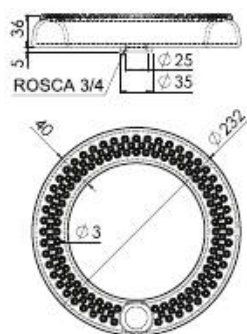

QUEIMADOR COROA FURADINHO 300 ROSCA 1

CÓD 94.143