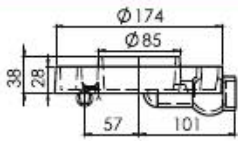

CÓD 12.700

Queimadores Duplos

Queimadores Simples Dupla Chama

**QUEIMADOR DUPLO 175 TRASEIRO
1 CANO SEM ESPALHADORES**

CÓD 93.581

**ESPALHA CHAMA 175 MM
PARA QUEIMADOR DUPLO**
CÓD 12.696

**ESPALHA CHAMA 85 MM
PARA QUEIMADOR DUPLO**
CÓD 12.700