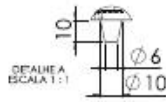

Queimadores Econômicos

QUEIMADOR DUPLO 140 MM SEM ESPALHADORES

CÓD 16.012