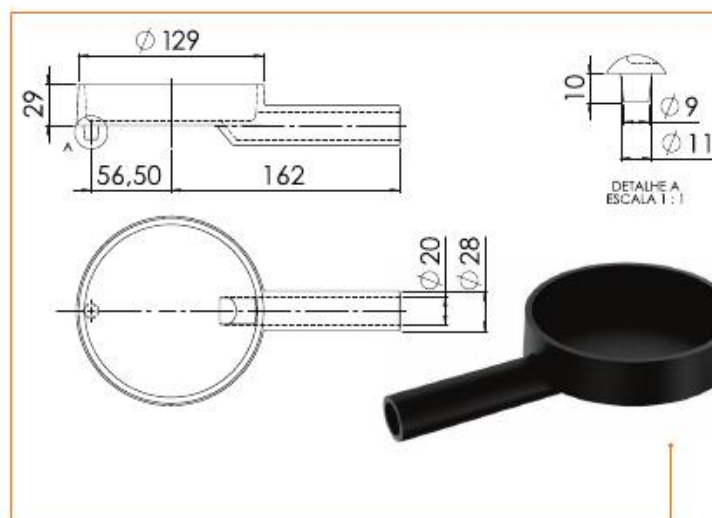

ESPALHA CHAMA ALTA PRESSÃO 130 FURADINHO

CÓD 91.880