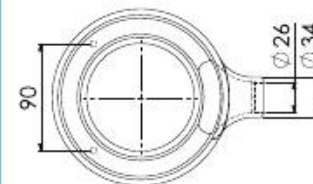

**QUEIMADOR SIMPLES 150
DUPLA CHAMA N°1 SEM ESPALHADOR**

CÓD 93.421

ESPALHA CHAMA DUPLA 150 MM
CÓD 93.422