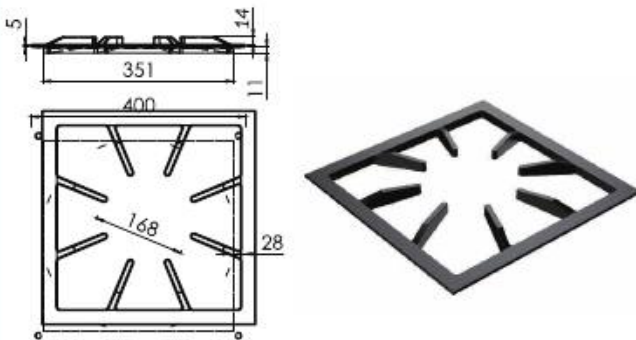

GRELHA 8 HASTES 40 X 40 GSO
CÓD 91.790