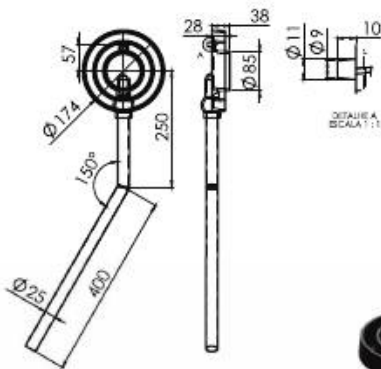

**QUEIMADOR DUPLO 175 TRASEIRO
1 CANO - 650 D - SEM ESPALHADORES**

CÓD 94.443

**ESPALHA CHAMA 175 MM
PARA QUEIMADOR DUPLO**
CÓD 12.696

**ESPALHA CHAMA 85 MM
PARA QUEIMADOR DUPLO**
CÓD 12.700

**QUEIMADOR DUPLO 175 TRASEIRO
1 CANO - 650 E - SEM ESPALHADORES**

CÓD 91.769

**ESPALHA CHAMA 175 MM
PARA QUEIMADOR DUPLO**
CÓD 12.696

**ESPALHA CHAMA 85 MM
PARA QUEIMADOR DUPLO**
CÓD 12.700

DETALHE A
ESCALA 1:1

**QUEIMADOR SIMPLES 150
DUPLA CHAMA N°1 SEM ESPALHADOR**

CÓD 93.421