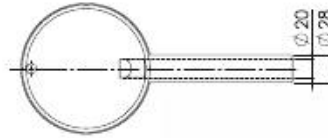

QUEIMADOR PALMATÓRIO MÉDIO SEM ESPALHADOR
CÓD 11.347

ESPALHA CHAMA 130 MM PARA QUEIMADOR SIMPLES
CÓD 12.718