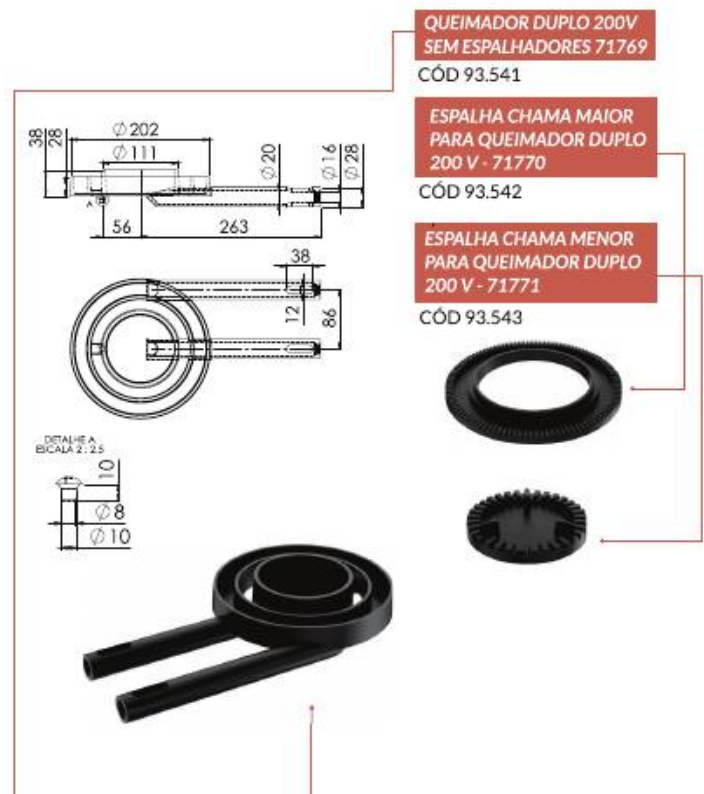

Queimadores Duplos