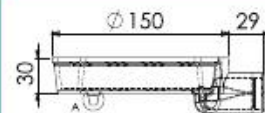

**QUEIMADOR SIMPLES 150
DUPLA CHAMA N°1 SEM ESPALHADOR**

CÓD 93.421

ESPALHA CHAMA DUPLA 150 MM
CÓD 93.422