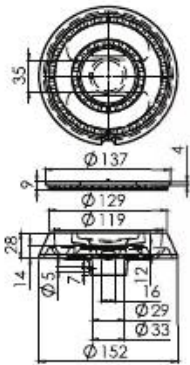

Itens para fogões especiais

QUEIMADOR PREMIUM

ESPALHA CHAMA
COD 94.114