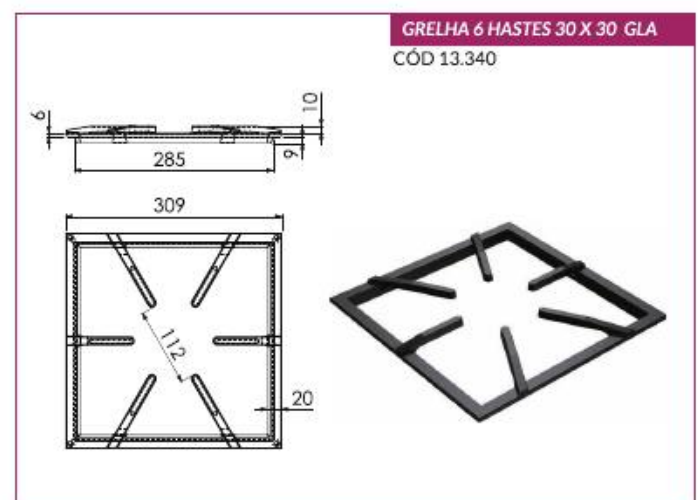

CÓD 94.173

ESPALHA CHAMA 100 MM PARA QUEIMADOR SIMPLES

CÓD 91.788

ESPALHA CHAMA ALTA PRESSÃO 100 MM FURADINHO

CÓD 93.806

ESPALHA CHAMA ALTA PRESSÃO 100MM RASGADINHO

CÓD 94.363

GRELHA 6 HASTES 30 X 30 GSB
CÓD 91.792