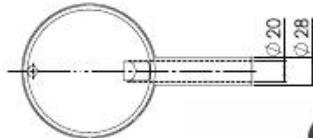

LIBANEZA[®]

Fundição desde 1952

Queimadores Simples

Queimadores Simples

QUEIMADOR PALMATÓRIO PEQUENO SEM ESPALHADOR
CÓD 13.080

ESPALHA CHAMA 130 MM PARA QUEIMADOR SIMPLES
CÓD 12.718

QUEIMADOR PALMATÓRIO MÉDIO SEM ESPALHADOR
CÓD 11.347