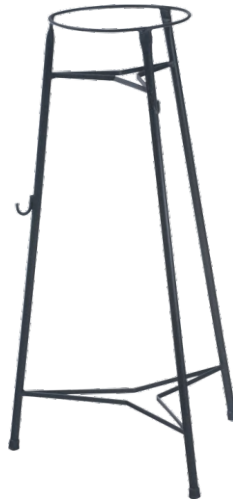

# LIBANEZA Casa & Jardim

*Cantoneira / suporte*

93514 N° 20 - 20 x 20 cm  
93516 N° 50 - 30 x 30 cm

*Pés para Banco cavalinho*

10790 9 réguas

*Lareiras*

*Capacho limpa pés*

10901 42 x 27 cm

*Suporte para  
çaçarolas*

16047 16 a 32 çaçarolas - 180 cm de altura  
99854 18 a 26 çaçarolas - 94 cm de altura

*Suporte para  
Gengis-Kan*

93258 80 cm de altura

92582 62 x 12,5 cm (peso 29,6kg) preta  
92585 62 x 12,5 cm (peso 29,6kg) envelhecida  
92610 100 x 15 cm (peso 65 kg) preta  
92611 100 x 15 cm (peso 65 kg) envelhecida