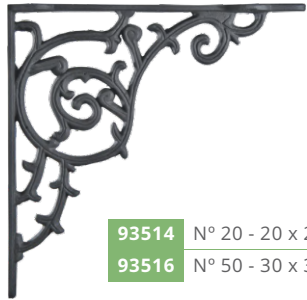

# LIBANEZA Casa & Jardim

*Cantoneira / suporte*

93514 N° 20 - 20 x 20 cm  
93516 N° 50 - 30 x 30 cm

*Pés para Banco cavalinho*

10790 9 réguas

*Lareiras*

*Capacho limpa pés*

10901 42 x 27 cm

*Suporte para  
çaçarolas*

16047 16 a 32 çaçarolas - 180 cm de altura  
99854 18 a 26 çaçarolas - 94 cm de altura

*Suporte para  
Gengis-Kan*

93258 80 cm de altura

92582 62 x 12,5 cm (peso 29,6kg) preta  
92585 62 x 12,5 cm (peso 29,6kg) envelhecida  
92610 100 x 15 cm (peso 65 kg) preta  
92611 100 x 15 cm (peso 65 kg) envelhecida