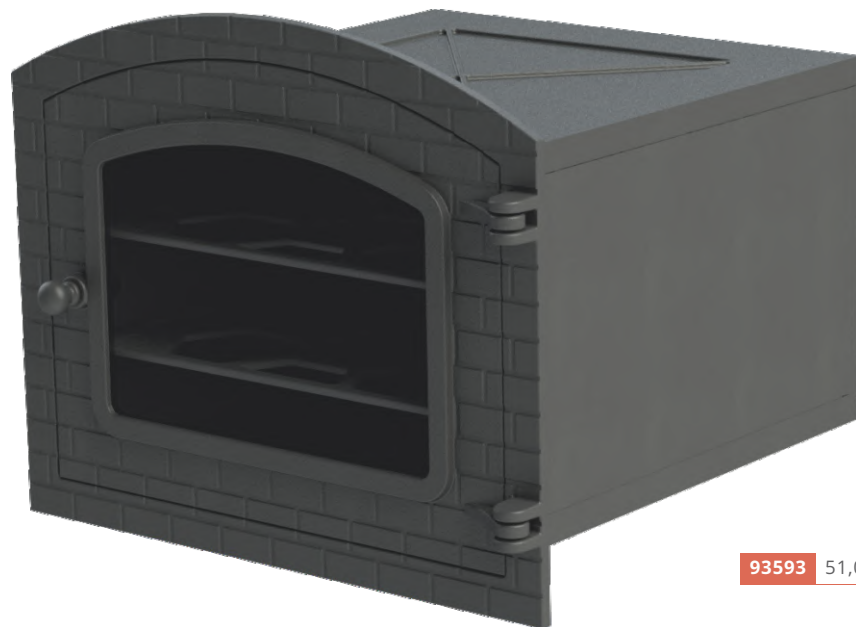

B R I C K

LIBANEZA *Brick*

Forno modelo Colonial

93593 51,0 x 45,5 x 30,5 cm

*Forno grande
modelo Chama Sempre Forte*

91857 51,0 x 45,5 x 30,5 cm

*Forno
modelo Império Grill*

93265 51,0 x 45,5 x 30,5 cm

*Forno pequeno
modelo Chama Sempre Forte*

91851 48,5 x 33,5 x 28,5 cm

*Forno com vidro
modelo Libaneza*

99833 48,5 x 33,5 x 28,5 cm
99832 51,0 x 45,5 x 30,5 cm

*Forno
modelo Libaneza*

14664 48,5 x 33,5 x 28,5 cm
15083 51,0 x 45,5 x 30,5 cm

*Forno com vidro
modelo Império Grill*

93329 51,0 x 45,5 x 30,5 cm

*Forno
modelo Colmeia*

93317 51,0 x 45,5 x 30,5 cm

*Porta para forno
modelo Libaneza*

14796 28,5 x 33,5 cm
15075 31,5 x 46,0 cm

*Porta para forno com vidro
modelo Império Grill*

99893 31,5 x 46,0 cm

*Porta para forno com vidro
modelo Colonial*

11304 31,5 x 46,0 cm

*Porta para forno com vidro
modelo Libaneza*

99856 28,5 x 33,5 cm
99834 31,5 x 46,0 cm

*Porta para forno
modelo Império Grill*