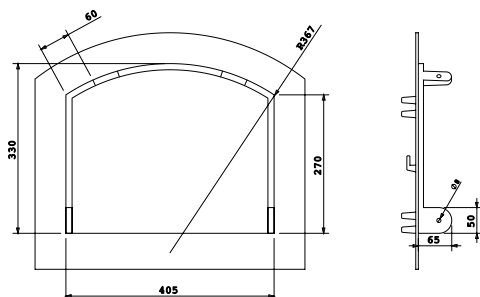

PRODUTOS

99879
93395