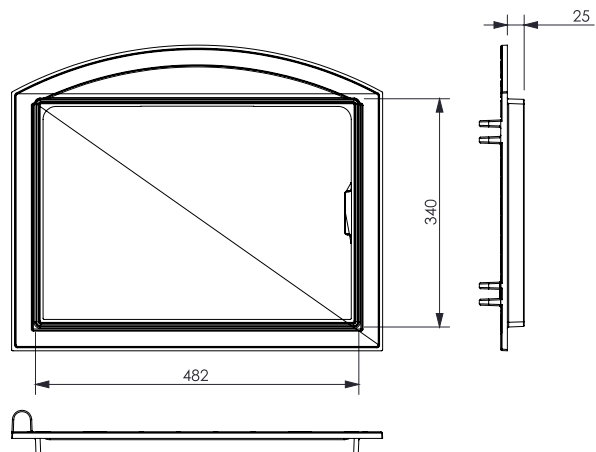

Chapa tipo Sul
5 FUROS

91859	70,5 x 43,5 cm - com redução Quadrada e sem bifeteira
91860	70,5 x 43,5 cm - sem redução Quadrada e com bifeteira
91622	70,5 x 43,5 cm - completa
	Bifeteira: 26 x 26 cm
	5 furos: 4 de 13,75 cm e 1 redução

Chapa Sul
3 FUROS

92590	75 x 45 cm
92591	85 x 47 cm
	3 furos: 2 de 15,35cm e 1 redução

Pegador de Tapa BS

93386	15,6 cm
--------------	---------

Quadros DE MEDIDAS

PRODUTO

11304

PRODUTOS

16080
93609

PRODUTO

99877

PRODUTO

93343

Quadros DE MEDIDAS

PRODUTOS

15083
93265
91857
93329
99832
93317
93593