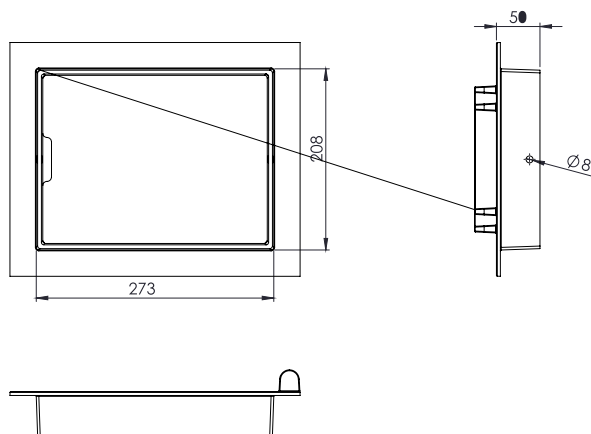

PRODUTO

99877