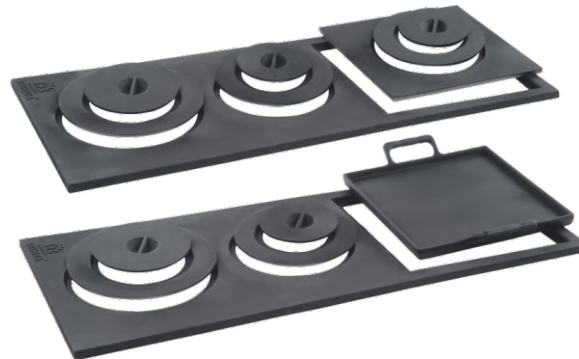

Chapa Redução c/ bifeteira

3 FUROS

99861 33,5 x 30,0 x 75,0 cm
Bifeteira: 26,0 x 26,0 cm
3 furos: 20,5 cm, 2 de 17,5 cm