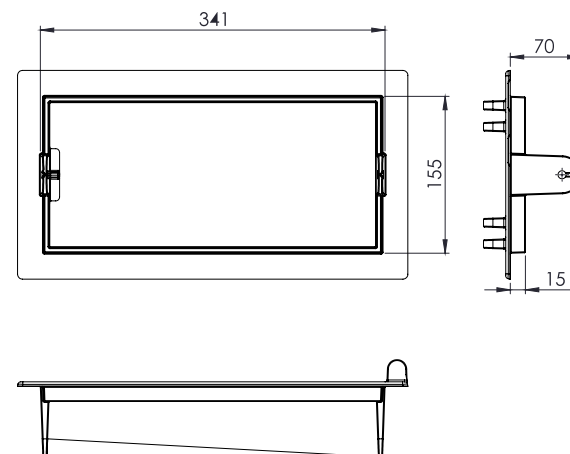

Chapa tipo Sul
5 FUROS

91859	70,5 x 43,5 cm - com redução Quadrada e sem bifeteira
91860	70,5 x 43,5 cm - sem redução Quadrada e com bifeteira
91622	70,5 x 43,5 cm - completa
	Bifeteira: 26 x 26 cm
	5 furos: 4 de 13,75 cm e 1 redução

Chapa Sul
3 FUROS

92590	75 x 45 cm
92591	85 x 47 cm
	3 furos: 2 de 15,35cm e 1 redução

Pegador de Tapa BS

93386	15,6 cm
--------------	---------

Quadros DE MEDIDAS

PRODUTO

11304

PRODUTOS

16080
93609

PRODUTO

99877

PRODUTO

93343

Quadros DE MEDIDAS

PRODUTOS

15083
93265
91857
93329
99832
93317
93593